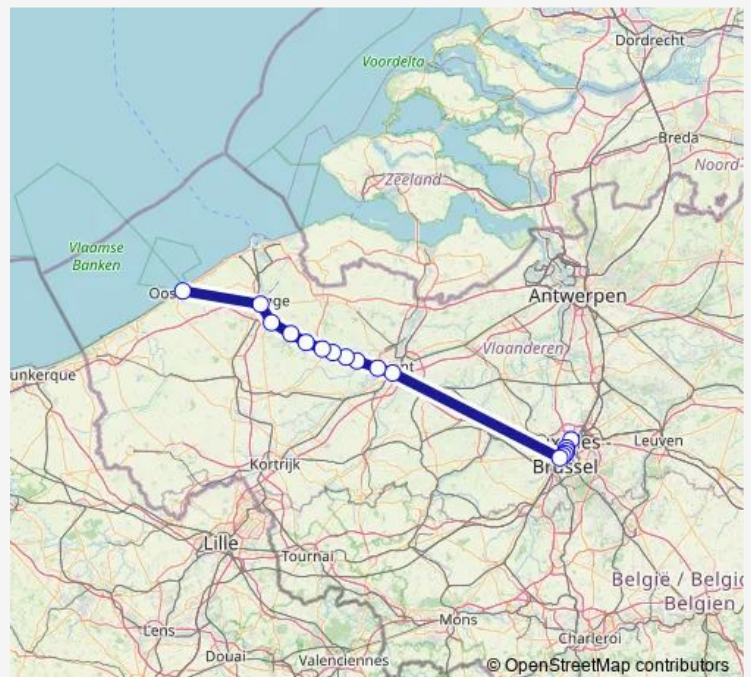

Bellem

Aalter

Maria-Aalter

Beernem

Oostkamp

Bruges

Ostende

Route schedule

Schaerbeek — Ostende

Monday 16:18-17:24

Tuesday 16:18-17:24

Wednesday 16:18-17:24

Thursday 16:18-17:24

Friday 16:18-17:24

Saturday —

Sunday —

Route info

Direction: Schaerbeek

Stops: 17

Trip Duration: 1 hour 39 min

■ P — Schaerbeek - Ostende

Direction

Ostende — Schaerbeek

18 stops

[Open route schedule](#)

Ostende

Bruges

Oostkamp

Beernem

Maria-Aalter

Aalter

Bellem