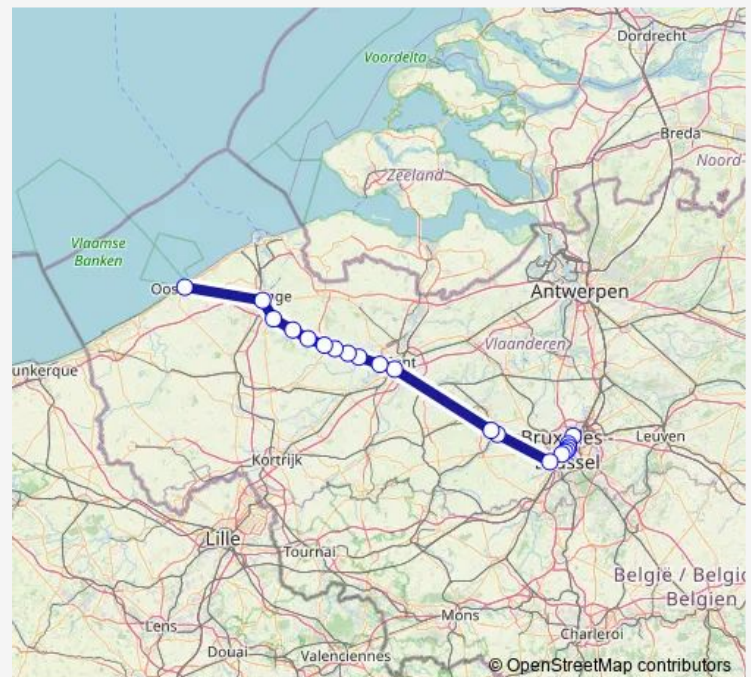

Bellem

Aalter

Maria-Aalter

Beernem

Oostkamp

Bruges

Ostende

Route schedule

Schaerbeek — Ostende

Monday 16:18-17:24

Tuesday 16:18-17:24

Wednesday 16:18-17:24

Thursday 16:18-17:24

Friday 16:18-17:24

Saturday —

Sunday —

Route info

Direction: Schaerbeek

Stops: 17

Trip Duration: 1 hour 38 min

■ P — Schaerbeek - Ostende

Direction

Ostende — Schaerbeek

18 stops

[Open route schedule](#)

Ostende

Bruges

Oostkamp

Beernem

Maria-Aalter

Aalter

Bellem