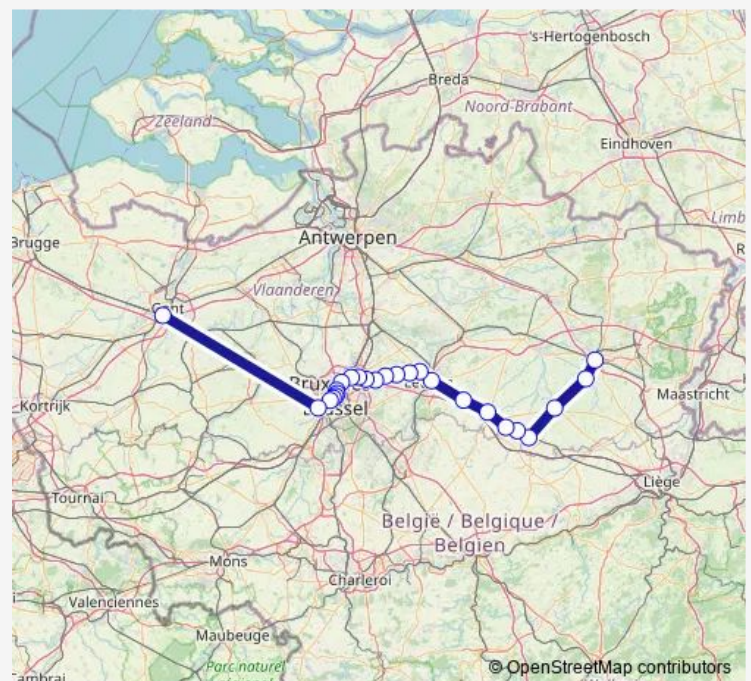

Thursday —

Friday —

Saturday —

Sunday 19:28

Route info

Direction: Hasselt

Stops: 25

Trip Duration: 1 hour 35 min

■ P — Hasselt - Gand-Saint-Pierre

Bruxelles-Chapelle

Bruxelles-Midi

Anderlecht

Gand-Saint-Pierre

Direction

Hasselt — Gand-Saint-Pierre

25 stops

[Open route schedule](#)

Hasselt

Schulen

Diest

Zichem

Testelt

Langdorp

Aarschot