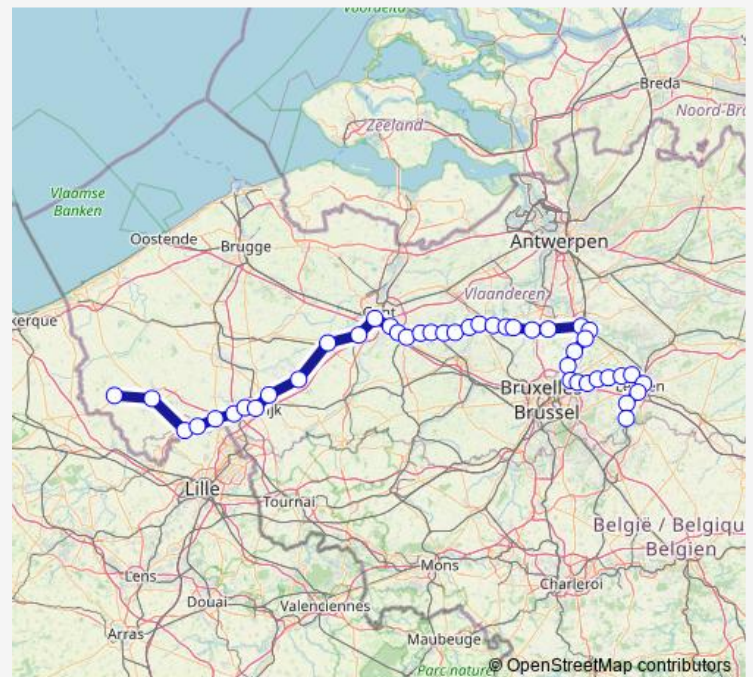

Aalter

Bellem

Hansbeke

Route schedule

Poperinge — Sint-Joris-Weert

Monday —

Tuesday —

Wednesday —

Thursday —

Friday —

Saturday —

Sunday 18:53

Route info

Direction: Poperinge

Stops: 50

Trip Duration: 3 hour 44 min

■ P — Sint-Joris-Weert - Poperinge

Landegem

Tronchiennes

Gand-Saint-Pierre

Merelbeke

Melle

Kwatrecht

Wetteren

Schellebelle

Wichelen

Schoonaarde

Oudegem

Termonde

Baasrode-Zuid

Buggenhout

Malderen