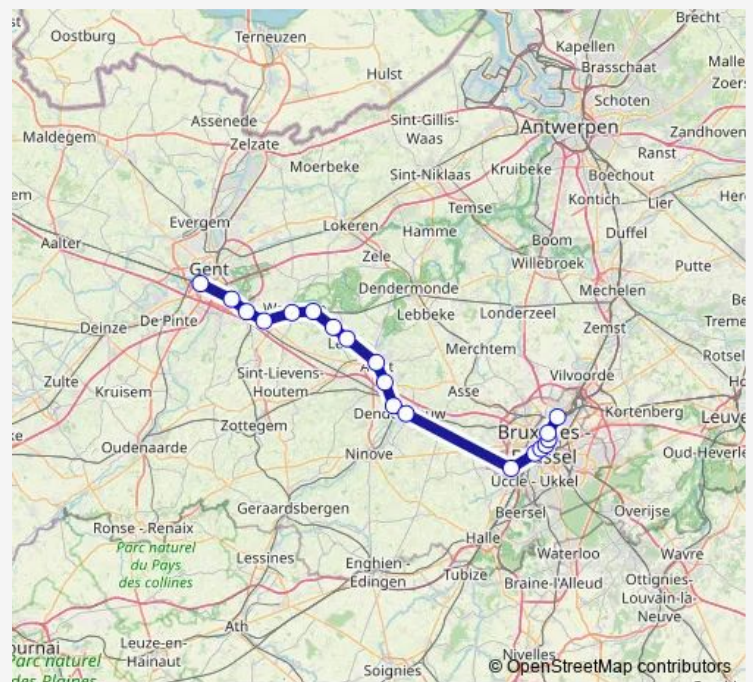

Schaerbeek

Route schedule

Gand-Saint-Pierre — Schaerbeek

Monday 06:59-07:27

Tuesday 06:59-07:27

Wednesday 06:59-07:27

Thursday 06:59-07:27

Friday 06:59-07:27

Saturday —

Sunday —

Route info

Direction: Gand-Saint-Pierre

Stops: 19

Trip Duration: 1 hour 26 min

■ P — Schaerbeek - Gand-Saint-Pierre

Direction

Schaerbeek — Gand-Saint-Pierre

19 stops

[Open route schedule](#)

Schaerbeek

Bruxelles-Nord

Bruxelles-Congrès

Bruxelles-Central

Bruxelles-Chapelle

Bruxelles-Midi

Anderlecht

Liedekerke

Denderleeuw

Erembodegem

Alost

Lede

Serskamp