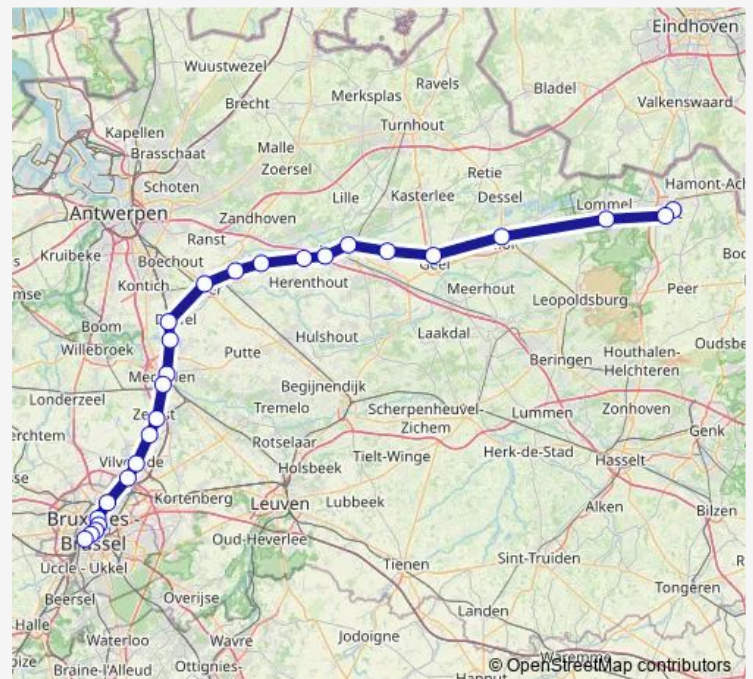

Vilvorde

Buda

Schaerbeek

Route schedule

Neerpelt — Bruxelles-Midi

Monday 06:48-06:52

Tuesday 06:48-06:52

Wednesday 06:48-06:52

Thursday 06:48-06:52

Friday 06:48-06:52

Saturday —

Sunday —

Route info

Direction: Neerpelt

Stops: 26

Trip Duration: 2 hour 8 min

■ P — Bruxelles-Midi - Neerpelt

Bruxelles-Nord

Bruxelles-Congrès

Bruxelles-Central

Bruxelles-Chapelle

Bruxelles-Midi

Direction

Bruxelles-Midi — Neerpelt

26 stops

[Open route schedule](#)

Bruxelles-Midi

Bruxelles-Chapelle

Bruxelles-Central

Bruxelles-Congrès

Bruxelles-Nord

Schaerbeek