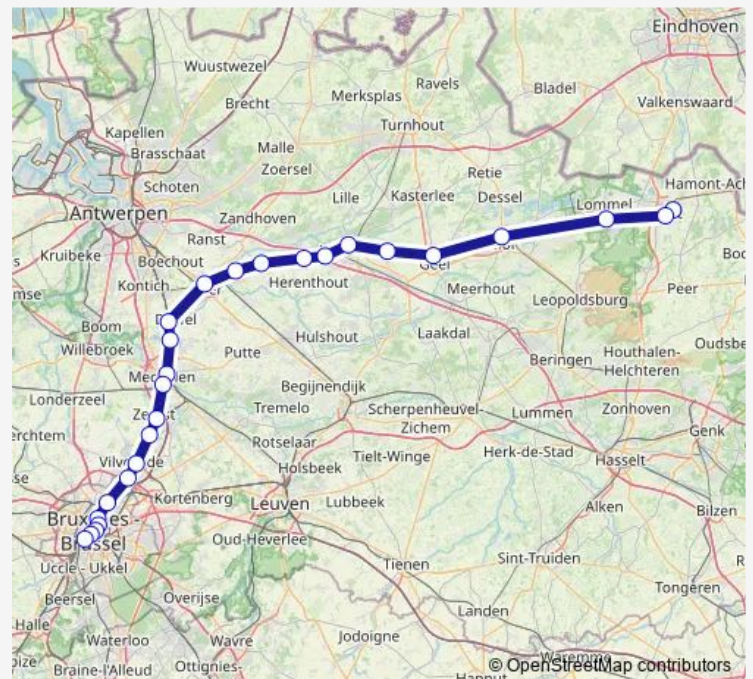

Vilvorde

Buda

Schaerbeek

Route schedule

Neerpelt — Bruxelles-Midi

Monday 06:48-06:52

Tuesday 06:48-06:52

Wednesday 06:48-06:52

Thursday 06:48-06:52

Friday 06:48-06:52

Saturday —

Sunday —

Route info

Direction: Neerpelt

Stops: 26

Trip Duration: 2 hour 12 min

■ P — Bruxelles-Midi - Neerpelt

Bruxelles-Nord

Bruxelles-Congrès

Bruxelles-Central

Bruxelles-Chapelle

Bruxelles-Midi

Direction

Bruxelles-Midi — Neerpelt

26 stops

[Open route schedule](#)

Bruxelles-Midi

Bruxelles-Chapelle

Bruxelles-Central

Bruxelles-Congrès

Bruxelles-Nord

Schaerbeek