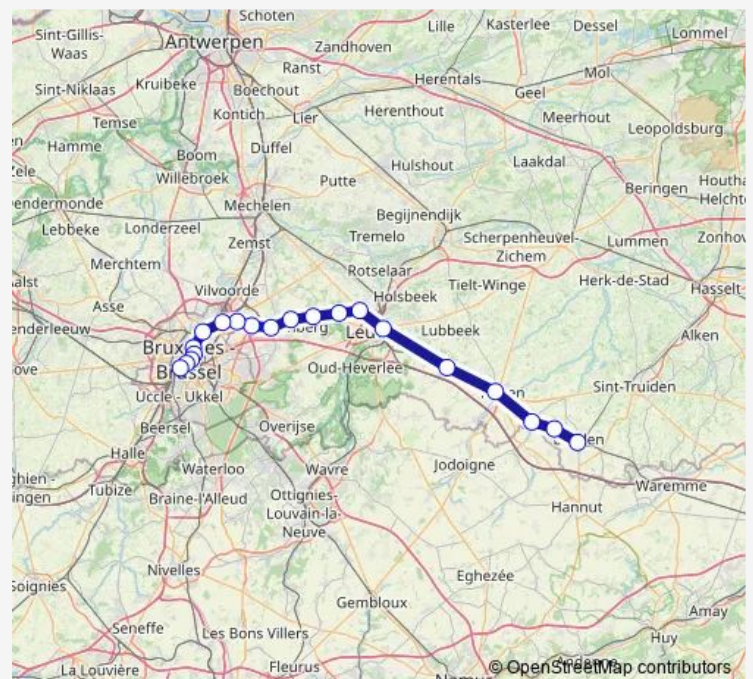

Diegem

Haren-Sud

Schaerbeek

Bruxelles-Nord

Bruxelles-Congrès

Bruxelles-Central

Bruxelles-Chapelle

Bruxelles-Midi

Route schedule

Landen — Bruxelles-Midi

Monday 06:02

Tuesday 06:02

Wednesday 06:02

Thursday 06:02

Friday 06:02

Saturday —

Sunday —

Route info

Direction: Landen

Stops: 20

Trip Duration: 0 hour 56 min

P — Bruxelles-Midi - Landen

Direction

Bruxelles-Midi — Landen

20 stops

[Open route schedule](#)

Bruxelles-Midi

Bruxelles-Chapelle

Bruxelles-Central

Bruxelles-Congrès

Bruxelles-Nord

Schaerbeek