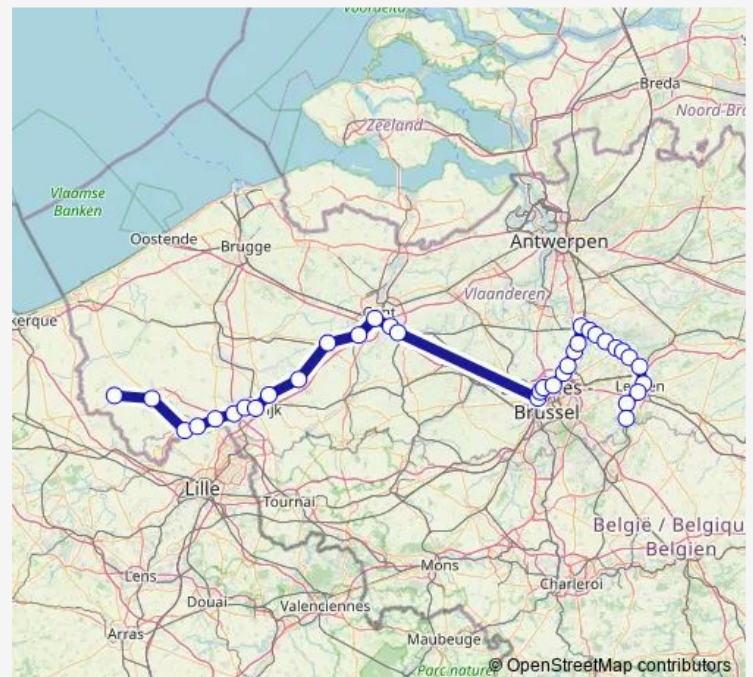

Wichelen

Schoonaarde

Oudegem

Route schedule

Poperinge — Sint-Joris-Weert

Monday —

Tuesday —

Wednesday —

Thursday —

Friday —

Saturday —

Sunday 18:53

Route info

Direction: Poperinge

Stops: 48

Trip Duration: 3 hour 20 min

■ P — Sint-Joris-Weert - Poperinge

Termonde

Sint-Gillis

Lebbeke

Heizijde

Opwijk

Merchtem

Mollem