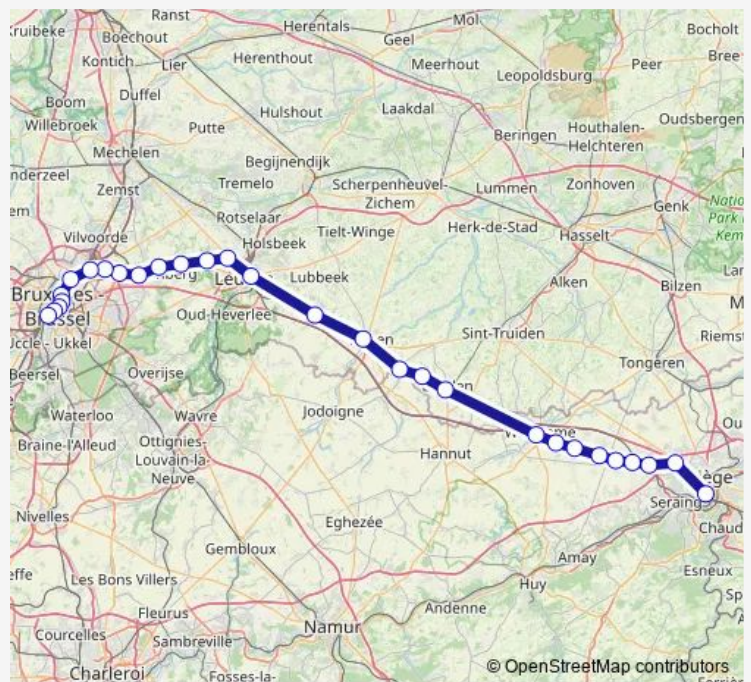

Inter Regional Rail Service P Bruxelles-Midi - Liège-Guillemins

[Go to website](#)

Direction

Bruxelles-Midi — Liège-Guillemins

29 stops

[Open route schedule](#)

- Bruxelles-Midi
- Bruxelles-Chapelle
- Bruxelles-Central
- Bruxelles-Congrès
- Bruxelles-Nord
- Schaerbeek
- Haren-Sud
- Diegem
- Zaventem
- Nossegem
- Kortenberg
- Erps-Kwerps
- Veltem
- Herent
- Louvain
- Vertrijk
- Tirlemont
- Ezemaal
- Neerwinden
- Landen
- Waremmme

Route schedule

Bruxelles-Midi — Liège-Guillemins

Monday	16:05-17:37
Tuesday	16:05-17:37
Wednesday	16:05-17:37
Thursday	16:05-17:37
Friday	16:05-17:37
Saturday	—
Sunday	—

Route info

Direction: Bruxelles-Midi

Stops: 29

Trip Duration: 1 hour 34 min

■ P — Bruxelles-Midi - Liège-Guillemins

Bléret

Remicourt

Momalle

Fexhe-le-Haut-Clocher

Voroux

Bierset-Awans

Ans

Liège-Guillemins

Direction

Liège-Guillemins — Bruxelles-Midi

29 stops

[Open route schedule](#)

Liège-Guillemins