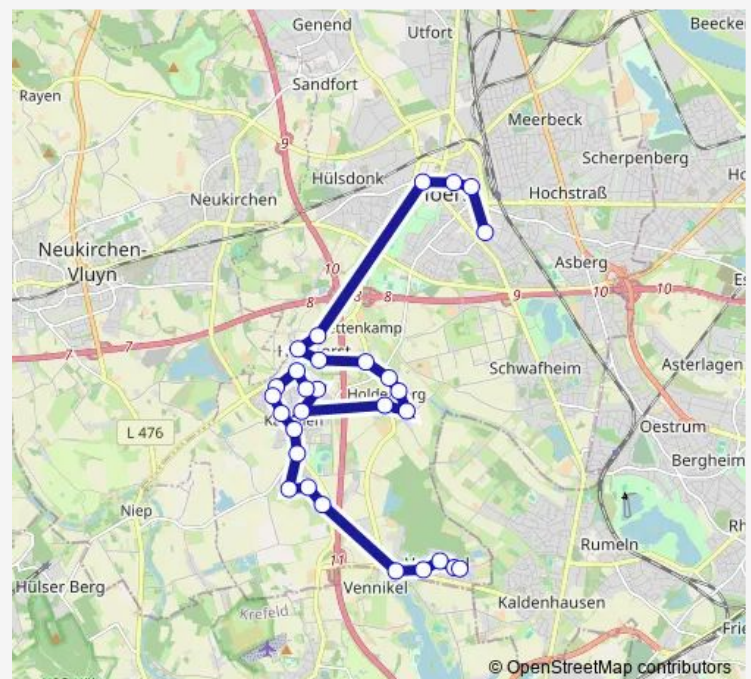

Moers Belia Seniorenstift

Route schedule

Moers St.-Josef-Krankenhaus — Moers Fichtenstraße

Monday 10:42-16:43

Tuesday 10:42-16:43

Wednesday 10:42-16:43

Thursday 10:42-16:43

Friday 10:42-16:43

Saturday —

Sunday —

Route info

Direction: Moers St.-Josef-Krankenhaus

Stops: 29

Trip Duration: 0 hour 59 min

Moers Am Achterathshof

Moers Asternstraße

Moers Geranienstraße

Moers Restaurant Maus

Moers Erlenweg

Moers Weißdornweg

Moers Buchenweg

Moers Fichtenstraße

Direction

Moers Fichtenstraße — Moers St.-Josef-Krankenhaus

Route info

Direction: Moers Fichtenstraße

Stops: 25

Trip Duration: 0 hour 55 min

Direction

Moers Fichtenstraße — Moers St.-Josef-Krankenhaus

25 stops

[Open route schedule](#)