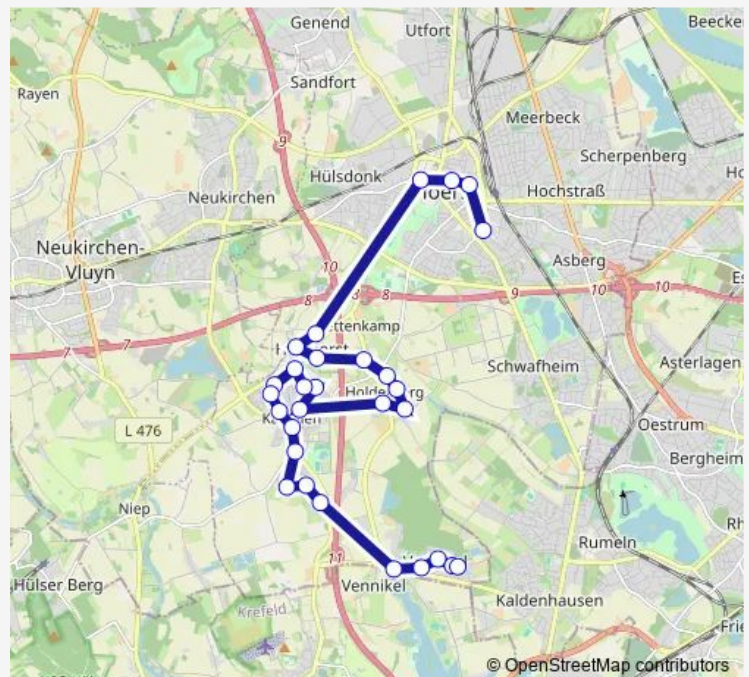

Direction

Moers Fichtenstraße — Moers St.-Josef-Krankenhaus

25 stops

[Open route schedule](#)

- Moers Fichtenstraße
- Moers Restaurant Maus
- Moers Geranienstraße
- Moers Aternstraße
- Moers Am Achterathshof
- Moers Belia Seniorenstift
- Moers Bahnhofstraße
- Moers Kapellen Friedhof
- Moers Am Wiesengrund
- Moers Höhenweg
- Moers Robert-Koch-Str.
- Moers Fritz-Reuter-Str.
- Moers Posener Str.
- Moers Dorsterfeldstraße
- Moers Holderberger Straße
- Moers Schwafheimer Weg
- Moers Bruchstraße
- Moers Bergheideweg
- Moers Am Holderstrauch
- Moers Steubenstraße
- Moers Am Dorsterhof

Route schedule

Moers Fichtenstraße — Moers St.-Josef-Krankenhaus

Monday	08:18-17:37
Tuesday	08:18-17:37
Wednesday	08:18-17:37
Thursday	08:18-17:37
Friday	08:18-17:37
Saturday	—
Sunday	—

Route info

Direction: Moers Fichtenstraße

Stops: 25

Trip Duration: 0 hour 55 min

Moers Bettenkamper Weg

Moers Rathaus

Moers Ärztehaus Bethanien

Moers St.-Josef-Krankenhaus

Direction

Moers St.-Josef-Krankenhaus — Moers Fichtenstraße

Thursday 08:06-16:43

Friday 08:06-16:43

Saturday —

Sunday —

Route info

Direction: Moers St.-Josef-Krankenhaus

Stops: 29

Trip Duration: 0 hour 59 min