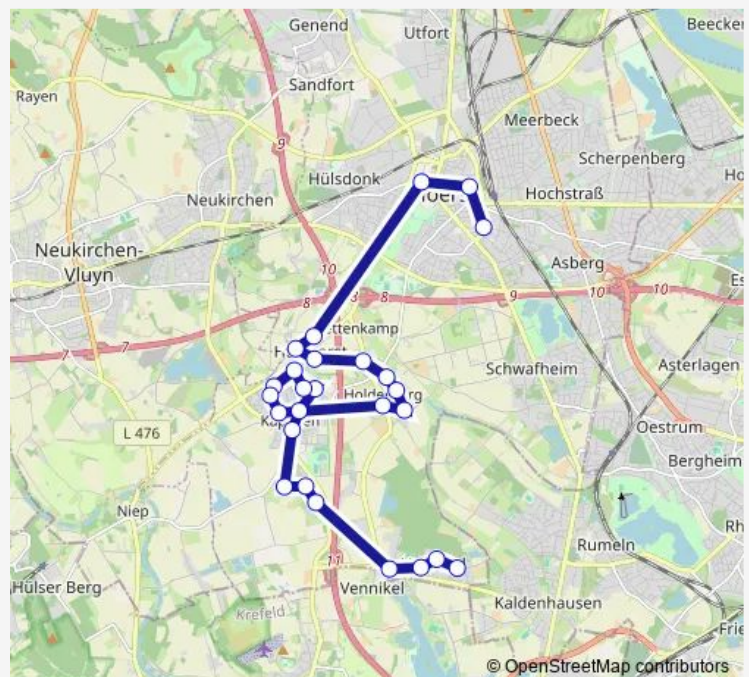

26 stops

[Open route schedule](#)

- Moers Fichtenstraße
- Moers Weißdornweg
- Moers Erlenweg
- Moers Restaurant Maus
- Moers Geranienstraße
- Moers Asternstraße
- Moers Am Achterathshof
- Moers Bahnhofstraße
- Moers Kapellen Friedhof
- Moers Am Wiesengrund
- Moers Höhenweg
- Moers Robert-Koch-Str.
- Moers Fritz-Reuter-Str.
- Moers Posener Str.
- Moers Dorsterfeldstraße
- Moers Holderberger Straße
- Moers Schwafheimer Weg
- Moers Bruchstraße
- Moers Bergheideweg
- Moers Am Holderstrauch

Route schedule

Moers Fichtenstraße — Moers St.-Josef-Krankenhaus

Monday	08:41-17:22
Tuesday	08:41-17:22
Wednesday	08:41-17:22
Thursday	08:41-17:22
Friday	08:41-17:22
Saturday	—
Sunday	—

Route info

Direction: Moers Fichtenstraße

Stops: 26

Trip Duration: 0 hour 50 min

Moers Steubenstraße

Moers Am Dorsterhof

Moers Bettenkamper Weg

Moers Rathaus

Moers Wilh.-Schroeder-Str.

Moers St.-Josef-Krankenhaus

Direction

Moers St.-Josef-Krankenhaus — Moers Fichtenstraße

27 stops

[Open route schedule](#)

Moers St.-Josef-Krankenhaus

Moers Wilh.-Schroeder-Str.

Moers Rathaus

Moers Bettenkamper Weg