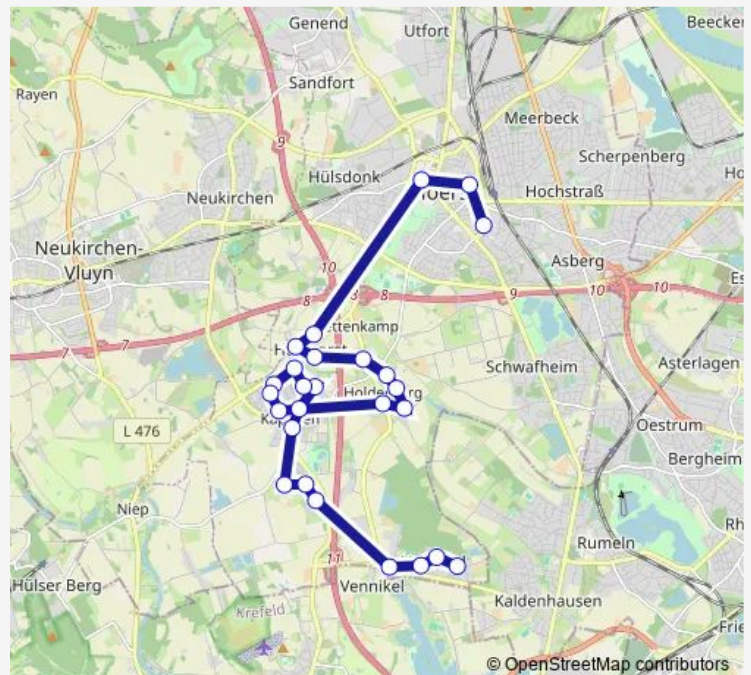

26 stops

[Open route schedule](#)

- Moers Fichtenstraße
- Moers Weißdornweg
- Moers Erlenweg
- Moers Restaurant Maus
- Moers Geranienstraße
- Moers Asternstraße
- Moers Am Achterathshof
- Moers Bahnhofstraße
- Moers Kapellen Friedhof
- Moers Am Wiesengrund
- Moers Höhenweg
- Moers Robert-Koch-Str.
- Moers Fritz-Reuter-Str.
- Moers Posener Str.
- Moers Dorsterfeldstraße
- Moers Holderberger Straße
- Moers Schwafheimer Weg
- Moers Bruchstraße
- Moers Bergheideweg
- Moers Am Holderstrauch

Route schedule

Moers Fichtenstraße — Moers St.-Josef-Krankenhaus

Monday	08:41-17:22
Tuesday	08:41-17:22
Wednesday	08:41-17:22
Thursday	08:41-17:22
Friday	08:41-17:22
Saturday	—
Sunday	—

Route info

Direction: Moers Fichtenstraße

Stops: 26

Trip Duration: 0 hour 55 min

Moers Steubenstraße

Moers Am Dorsterhof

Moers Bettenkamper Weg

Moers Rathaus

Moers Wilh.-Schroeder-Str.

Moers St.-Josef-Krankenhaus

Direction

Moers St.-Josef-Krankenhaus — Moers Fichtenstraße

27 stops

[Open route schedule](#)

Moers St.-Josef-Krankenhaus

Moers Wilh.-Schroeder-Str.

Moers Rathaus

Moers Bettenkamper Weg