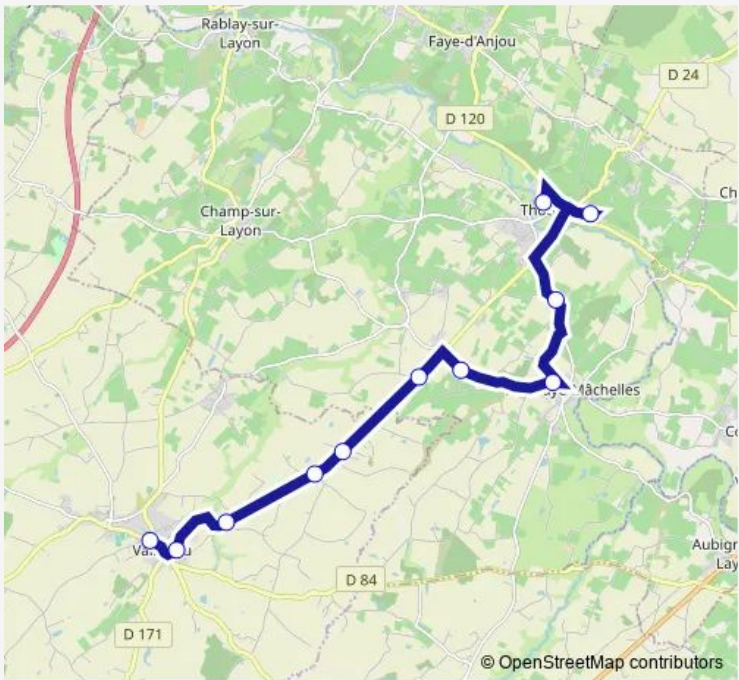

Direction
 Le Pin (Valanjou) — Etab : Collège Public les Fontaines (Thouarce)
 12 stops
[Open route schedule](#)

- Le Pin (Valanjou)
- Peleau (Valanjou)
- Joue (Valanjou)
- Patience (Valanjou)
- Etiau (Valanjou)
- Dreuille (Champ sur Layon)
- La Hardiere (Champ sur Layon)
- La Bougrie (Champ-sur-Layon)
- La Fontaine de Chasles (Thouarce)
- La Roche Aubry (Thouarce)
- Etab : Collège Privé St Paul (Thouarce)
- Etab : Collège Public les Fontaines (Thouarce)

Route schedule
 Le Pin (Valanjou) — Etab : Collège Public les Fontaines (Thouarce)

Monday	07:03
Tuesday	07:03
Wednesday	08:11
Thursday	07:03
Friday	07:03
Saturday	—
Sunday	—

Route info
 Direction: Le Pin (Valanjou)
 Stops: 12
 Trip Duration: 0 hour 41 min

Direction

Etab : Collège Privé St Paul (Thource) — Rue de la Mairie (Valanjou)

11 stops

[Open route schedule](#)

Etab : Collège Privé St Paul (Thource)

Etab : Collège Public les Fontaines (Thource)

Faveraye (Faveraye-Mâchelles)