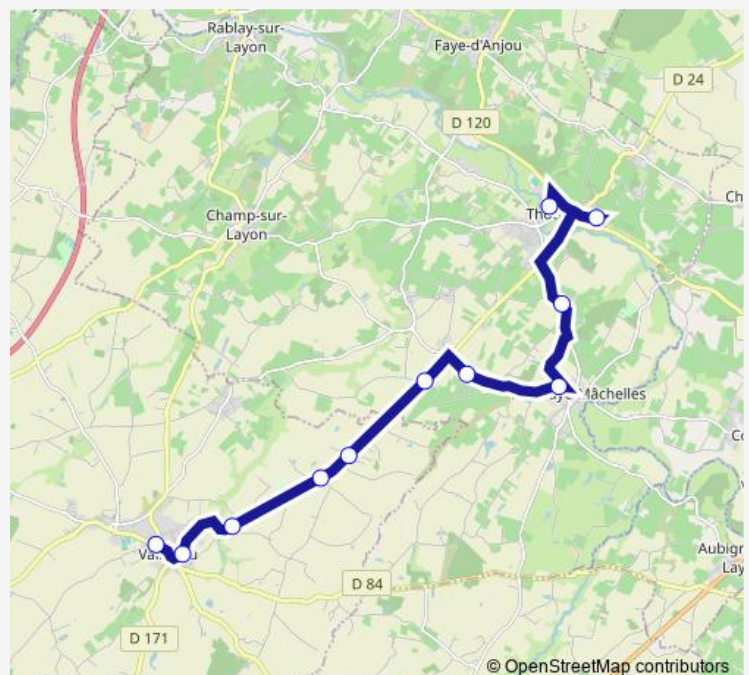

Saturday —

Sunday —

Route info

Direction: Etab : Collège Privé St Paul (Thouarce)

Stops: 11

Trip Duration: 0 hour 30 min

Direction

Maligne (Martigne-Briand) — Etab : Collège Public les Fontaines (Thource)

7 stops

[Open route schedule](#)

Maligne (Martigne-Briand)

Place Cousin (Martigne-Briand)

Chemin du Vignoble (Martigné-Briand)

Les Loges (Martigne-Briand)

Mille - Scolaire (Chavagnes)

Etab : Collège Privé St Paul (Thource)

Saturday —

Sunday —

Route info

Direction: Maligne (Martigne-Briand)

Stops: 7

Trip Duration: 0 hour 31 min

Direction

Etab : Collège Privé St Paul (Thouarce) — Mille - Scolaire (Chavagnes)