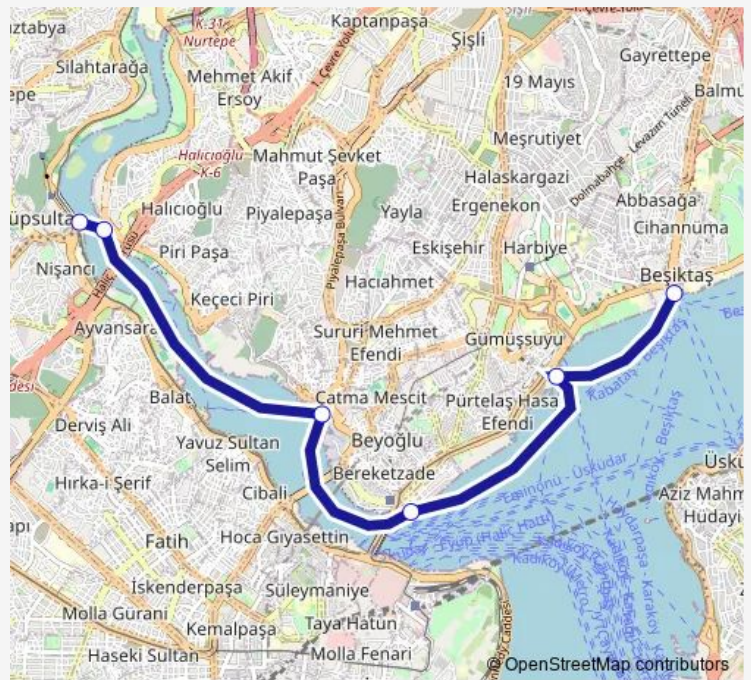

Karaköy Şh.

Kabataş Şh.

Beşiktaş-Üsküdar Şh.

**Route schedule**

Eyüp Şh. — Beşiktaş-Üsküdar Şh.

Monday 07:20-19:20

Tuesday 07:20-19:20

Wednesday 07:20-19:20

Thursday 07:20-19:20

Friday 07:20-19:20

Saturday 07:20-19:20

Sunday 10:20-19:20

**Route info**

Direction: Eyüp Şh.

Stops: 6

Trip Duration: 0 hour 45 min

## Direction

Beşiktaş-Üsküdar Şh. — Eyüp Şh.

6 stops

[Open route schedule](#)

Beşiktaş-Üsküdar Şh.

Kabataş Şh.

Karaköy Şh.

Kasımpaşa Şh.