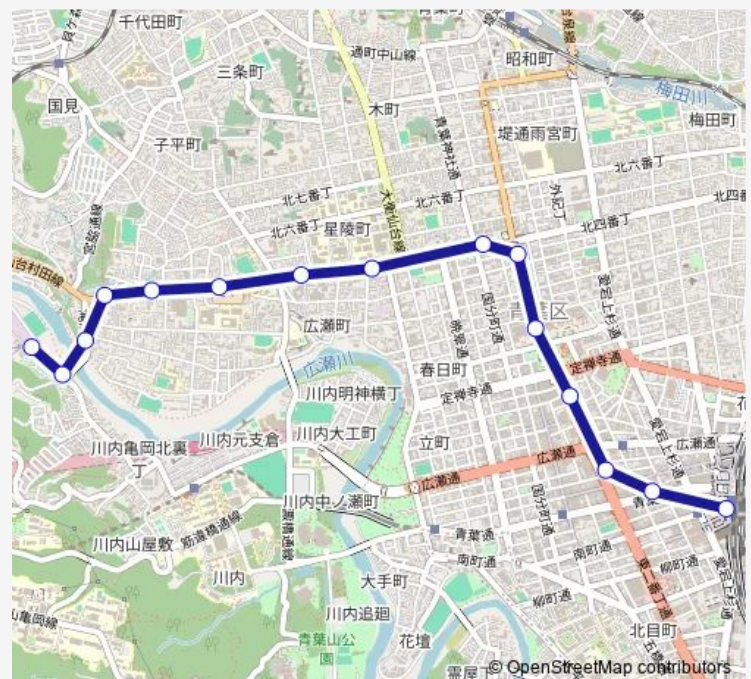

牛越橋

大崎八幡宮前

龍宝寺入口

八幡一丁目

厚生病院前

東北大学病院前

木町通二丁目

二日町北四番丁

県庁市役所前

商工会議所前

電力ビル前

あおば通駅

仙台駅前

Route schedule

市営バス川内営業所前 — 仙台駅前

Monday 09:45-16:57

Tuesday 09:45-16:57

Wednesday 09:45-16:57

Thursday 09:45-16:57

Friday 09:45-16:57

Saturday —

Sunday —

Route info

Direction: 市営バス川内営業所前

Stops: 15

Trip Duration: 0 hour 30 min

■ S831 — 川内営→八→仙台駅

S831 Bus time schedules and route maps are available in an offline PDF at busmaps.com. Use the busmaps.com website to see live bus times, train schedule or subway schedule, and step-by-step directions for all public transit in Sendai