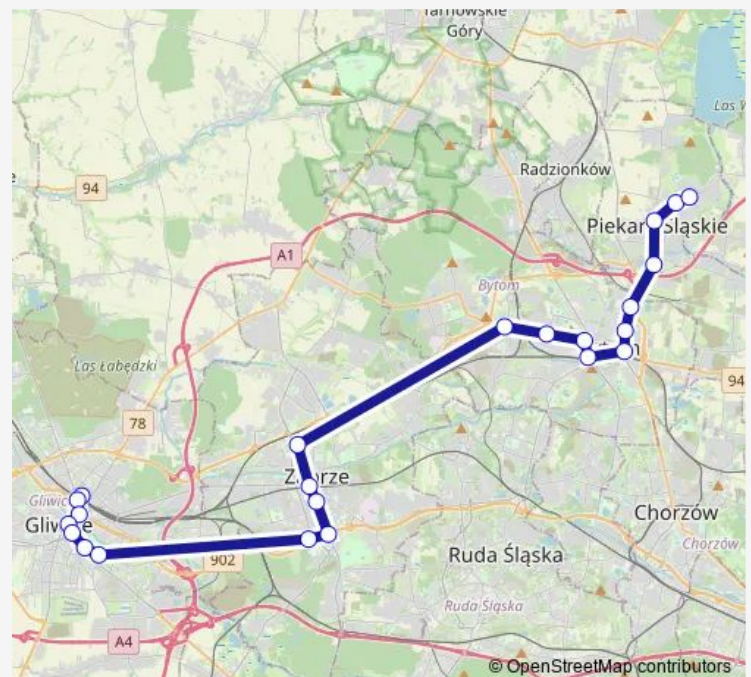

Bytom Zajezdnia

Szarlej Szpital

Piekary Bazylika

Route schedule

Gliwice Centrum Przesiadkowe — Osiedle Wieczorka Dworzec

Monday 00:49-23:49

Tuesday 00:49-23:49

Wednesday 00:49-23:49

Thursday 00:49-23:49

Friday 00:49-23:49

Saturday 01:49-23:49

Sunday 01:49-23:49

Route info

Direction: Gliwice Centrum Przesiadkowe

Stops: 23

Trip Duration: 1 hour 11 min

M16

BusMaps

Osiedle Wieczorka Szkoła

Osiedle Wieczorka Dworzec

Direction

Gliwice Centrum Przesiadkowe — Osiedle Wieczorka Dworzec

23 stops

[Open route schedule](#)