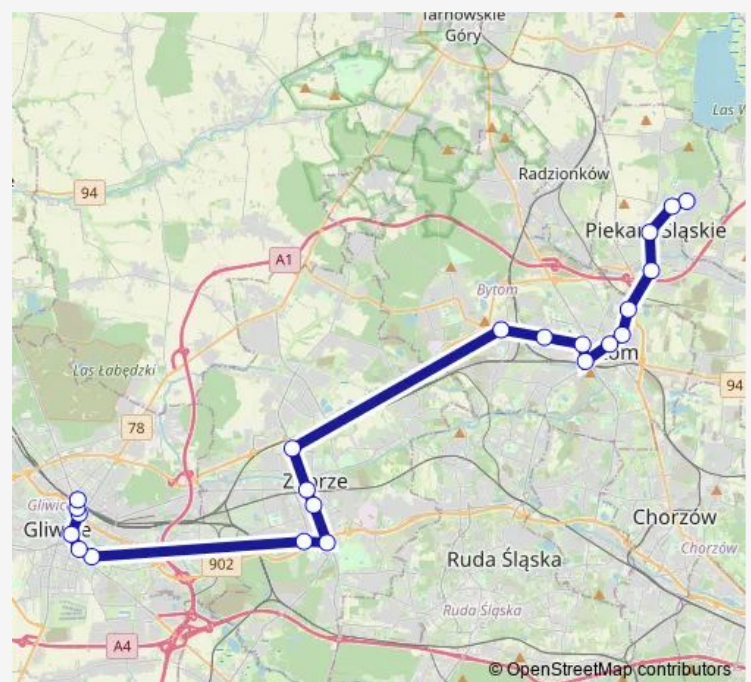

Gliwice Wrocławska

Gliwice Plac Piastów

Gliwice Dworzec

Route schedule

Osiedle Wieczorka Dworzec — Gliwice Centrum Przesiadkowe

Monday 19:24-21:24

Tuesday 19:24-21:24

Wednesday 19:24-21:24

Thursday 19:24-21:24

Friday 19:24-21:24

Saturday —

Sunday —

Route info

Direction: Osiedle Wieczorka Dworzec

Stops: 22

Trip Duration: 1 hour 9 min

M16

BusMaps

Direction

Osiedle Wieczorka Dworzec — Gliwice Centrum Przesiadkowe

22 stops

[Open route schedule](#)

Osiedle Wieczorka Dworzec

Osiedle Wieczorka Szkoła