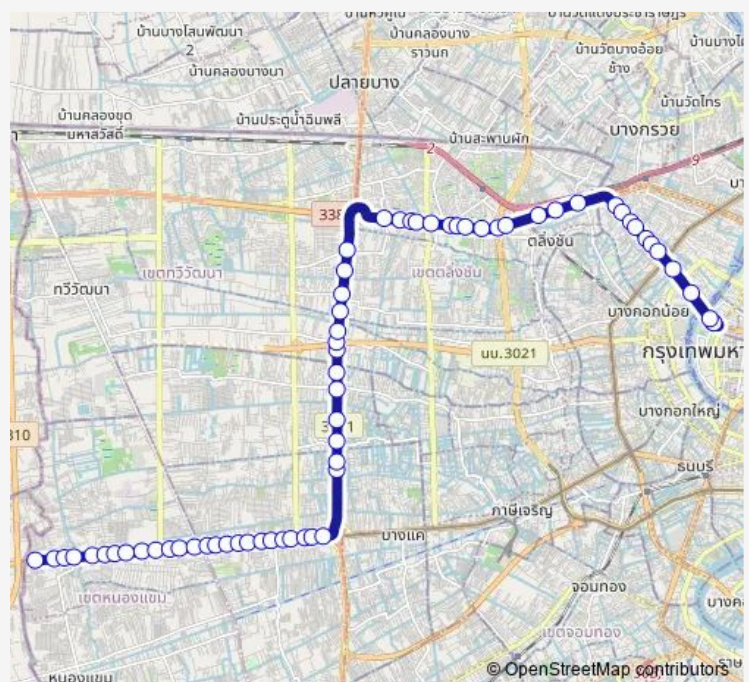

### Route schedule

ตรงข้ามหมู่บ้านหรรษา;Opposite Hansa Village — จุดขึ้นลง;- visual stop

Monday	00:00
Tuesday	00:00
Wednesday	00:00
Thursday	00:00
Friday	00:00
Saturday	00:00
Sunday	00:00

### Route info

Direction: ตรงข้ามหมู่บ้านหรรษา;Opposite Hansa Village

Stops: 64

Trip Duration: 1 hour 34 min

■ ต.4 — หมู่บ้านหรรษา - เชียงสะพานสมเด็จพระปิ่นเกล้า  
:Hunsa Villaae - Phra Pin-klao Bridge

หมู่บ้านสุขสันต์ 2;Suksan 2 Village