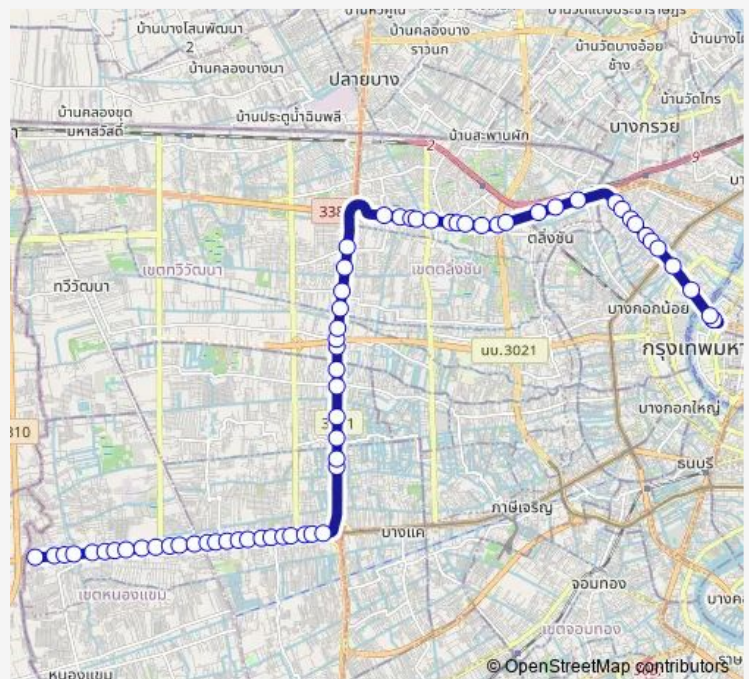

### Route schedule

ตรงข้ามหมู่บ้านहरธา;Opposite Hansa Village — จุดขึ้นลง;- visual stop

Monday 00:00

Tuesday 00:00

Wednesday 00:00

Thursday 00:00

Friday 00:00

Saturday 00:00

### Route info

Direction: ตรงข้ามหมู่บ้านहरธา;Opposite Hansa Village

Stops: 64

Trip Duration: 1 hour 34 min

๓.๔ — หมู่บ้านहरธา - เชียงสะพานสมเด็จพระปิ่นเกล้า  
:Hunsa Villaae - Phra Pin-khao Bridge

หมู่บ้านสุขสันต์ 2; Suksan 2 Village