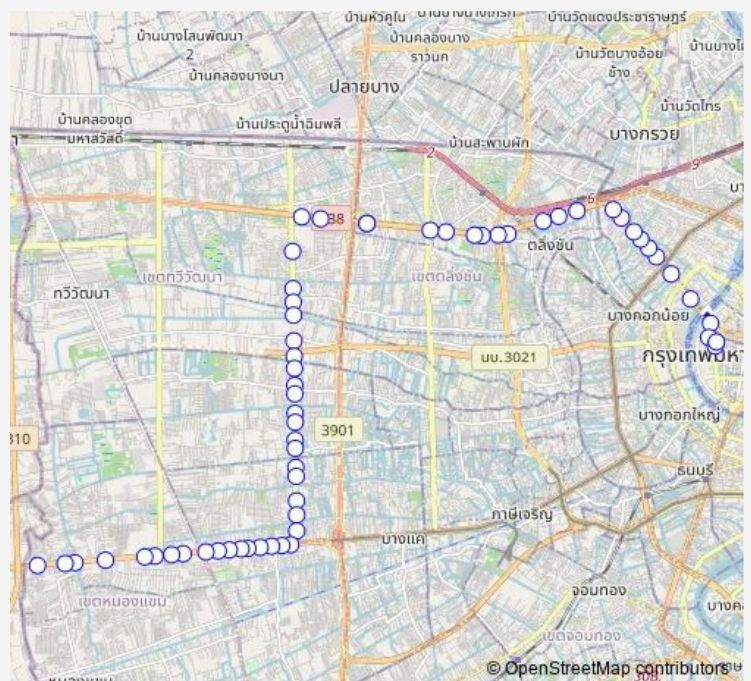

หลังถนนชัยพฤกษ์;After Chaiyaphruek Road

ศูนย์มานุษยวิทยาสิรินธร;Sirindhorn Anthropology Centre

ซีดาร์แมนชั่น;Cedar Mansion

ปากทางเข้าถนนฉิมพลี (ฝั่ง สน.ตลิ่งชัน);Entrance Chimphli Road (Talingchan Police Station side)

ต่างระดับบรมฯ-ราชพฤกษ์ (ขาออก);Borom-Ratchaphruek Interchange (Outbound)

วัดกระเจิง;Wat Krachang

หมู่บ้านนนทวัน ปิ่นเกล้า-ราชพฤกษ์;Nantawan Pin-khao-Ratchaphruek Village

Route schedule

จุดขึ้นลง;visual stop — จุดขึ้นลง;visual stop

Monday	00:00
Tuesday	00:00
Wednesday	00:00
Thursday	00:00
Friday	00:00
Saturday	00:00
Sunday	00:00

Route info

Direction: จุดขึ้นลง;visual stop

Stops: 60

Trip Duration: 1 hour 28 min

ต.4 — เชิงสะพานสมเด็จพระปิ่นเกล้า - หมู่บ้านหรรษา ;Phra Pin-khao Bridge - Hunsu Village

ซอยวัดมะกอก (ฝั่งบรมฯ);Soi Wat Makok (Borom side)

ก่อนแยกบรมฯ-พุทธมณฑล สาย 1;Before Borom-Phutthamonthon Sai 1 Intersection

บ้านภาณุ(ซอยบรมราชชนนี 99);Baan Panu (Soi Borom-maratchachonnani 99)

จุดขึ้นลง;visual stop