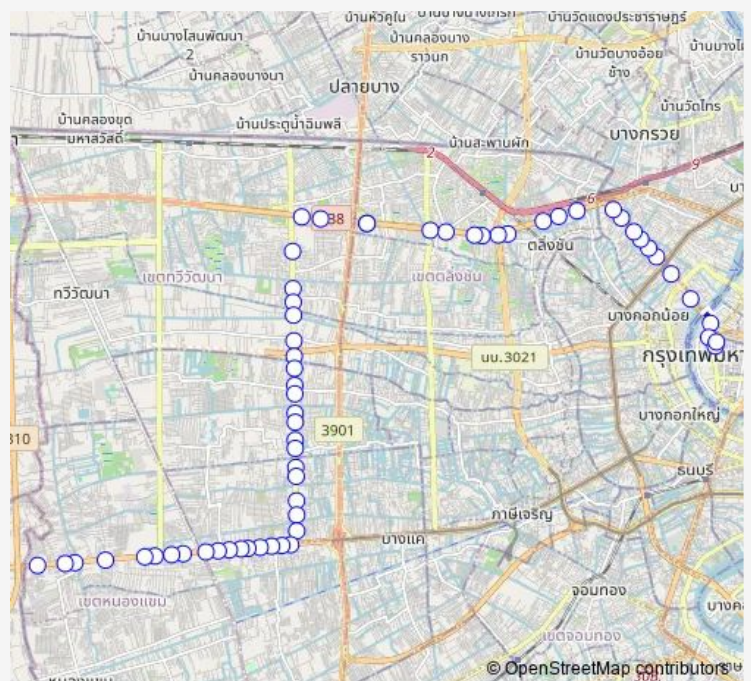

หลังถนนชัยพฤกษ์;After Chaiyaphruek Road

ศูนย์มานุษยวิทยาสิรินธร;Sirindhorn Anthropology Centre

ซีดาร์แมนชั่น;Cedar Mansion

ปากทางเข้าถนนฉิมพลี (ฝั่ง สน.ตลิ่งชัน);Entrance Chimphli Road (Talingchan Police Station side)

ต่างระดับบรมฯ-ราชพฤกษ์ (ขาออก);Borom-Ratchaphruek Interchange (Outbound)

วัดกระจิง;Wat Krachang

หมู่บ้านนนทวัน ปิ่นเกล้า-ราชพฤกษ์;Nantawan Pin-klao-Ratchaphruek Village

Route schedule

จุดขึ้นลง;visual stop — จุดขึ้นลง;visual stop

Monday	00:00
Tuesday	00:00
Wednesday	00:00
Thursday	00:00
Friday	00:00
Saturday	00:00
Sunday	00:00

Route info

Direction: จุดขึ้นลง;visual stop

Stops: 60

Trip Duration: 1 hour 28 min

ต.4 — เชิงสะพานสมเด็จพระปิ่นเกล้า - หมู่บ้านหรรษา ;Phra Pin-klao Bridge - Hunsu Village

ซอยวัดมะกอก (ฝั่งบรมฯ);Soi Wat Makok (Borom side)

ก่อนแยกบรมฯ-พุทธมณฑล สาย 1;Before Borom-Phutthamonthon Sai 1 Intersection

บ้านภาณุ(ซอยบรมราชชนนี 99);Baan Panu (Soi Borom-maratchachonnani 99)

จุดขึ้นลง;visual stop