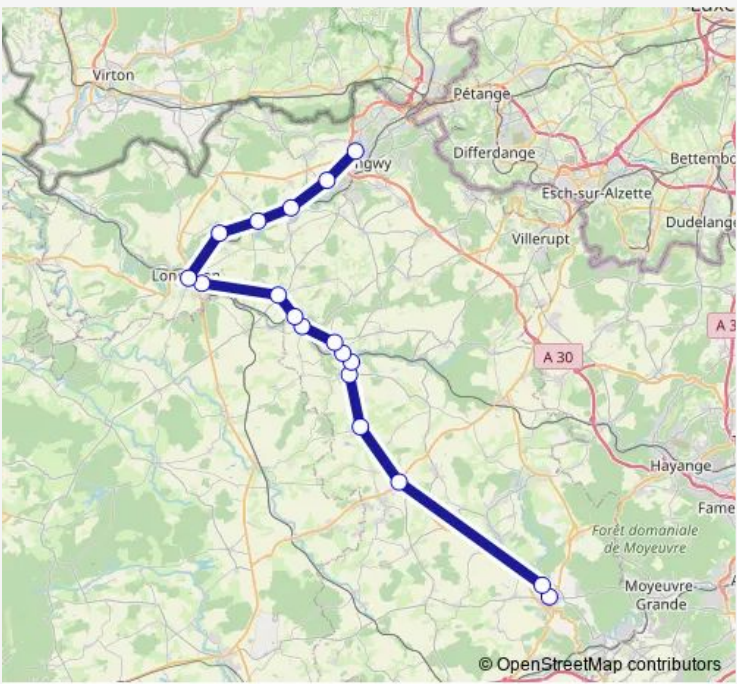

Regional Coach Service 54S030 Longuyon - Ets Brier

[Go to website](#)

Direction
 Longwy - Longwy Lycée A. Mézières — VAL DE Brier - VAL DE Brier Raymond Mondon

18 stops

[Open route schedule](#)

- Longwy - Longwy Lycée A. Mézières
- Lexy - Lexy Stade
- Cons-LA-Grandville - Cons-LA-Grandville Cons LA Grandville Haut fournea
- Montigny-SUR-Chiers - Montigny-SUR-Chiers TER Eglise / Cafe Place
- Viviers-SUR-Chiers - Viviers-SUR-Chiers TER Mairie
- Longuyon - Longuyon Gare Sncf
- Longuyon - Longuyon Profonde Fontaine
- Beuveille - Beuveille Maginot
- Pierrepont - Pierrepont Fayel
- Pierrepont - Pierrepont Place / parking
- Boismont - Boismont Route Nationale
- Mercy-LE-BAS - Mercy-LE-BAS Mainbottel - route nationale
- Mercy-LE-BAS - Mercy-LE-BAS Tabac
- Mercy-LE-BAS - Mercy-LE-BAS La Poste / Mairie
- Xivry-Circourt - Xivry-Circourt Village
- Landres - Landres Rue de Metz
- VAL DE Brier - VAL DE Brier Hôpital Maillot/ L.Bertrand
- VAL DE Brier - VAL DE Brier Raymond Mondon

Route schedule

Longwy - Longwy Lycée A. Mézières — VAL DE Brier - VAL DE Brier Raymond Mondon

Monday	06:30
Tuesday	07:05
Wednesday	07:05
Thursday	07:05
Friday	07:05
Saturday	—
Sunday	—

Route info

Direction: Longwy - Longwy Lycée A. Mézières

Stops: 18

Trip Duration: 1 hour 15 min

54S030 — Longuyon - Ets Brier **BusMaps**

Direction

VAL DE Briey - VAL DE Briey Raymond Mondon — Longwy - Longwy Lycée A. Mézières

18 stops

[Open route schedule](#)

VAL DE Briey - VAL DE Briey Raymond Mondon

VAL DE Briey - VAL DE Briey Hôpital Maillot/ L.Bertrand

Landres - Landres Rue de Metz

Xivry-Circourt - Xivry-Circourt Village

Mercy-LE-BAS - Mercy-LE-BAS La Poste / Mairie

Mercy-LE-BAS - Mercy-LE-BAS Tabac