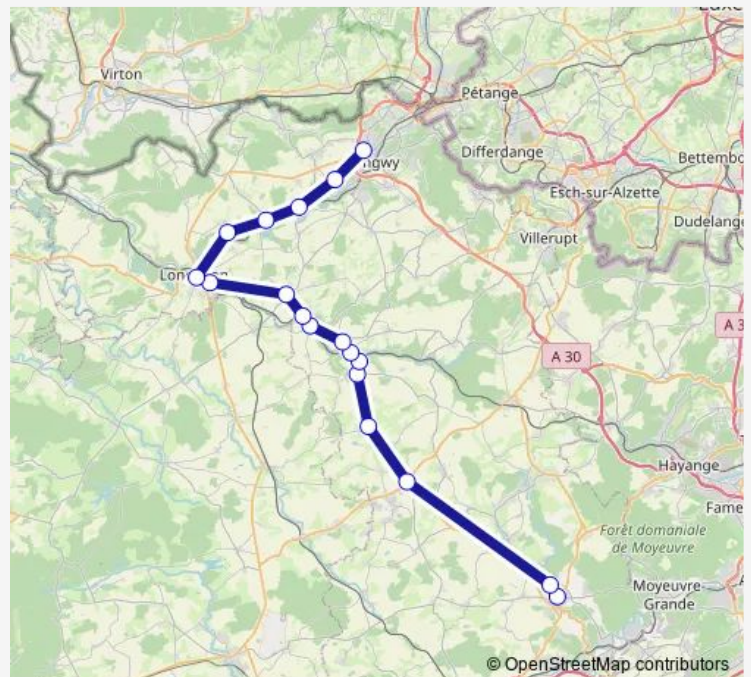

Mercy-LE-BAS - Mercy-LE-BAS Tabac

Mercy-LE-BAS - Mercy-LE-BAS La Poste / Mairie

Xivry-Circourt - Xivry-Circourt Village

Landres - Landres Rue de Metz

VAL DE Brier - VAL DE Brier Hôpital Maillot/ L.Bertrand

VAL DE Brier - VAL DE Brier Raymond Mondon

Route schedule

Longwy - Longwy Lycée A. Mézières — VAL DE Brier - VAL DE Brier Raymond Mondon

Monday	06:30
Tuesday	07:05
Wednesday	07:05
Thursday	07:05
Friday	07:05
Saturday	—
Sunday	—

Route info

Direction: Longwy - Longwy Lycée A. Mézières

Stops: 18

Trip Duration: 1 hour 15 min

54s030 — Longuyon - Ets Brier

Direction

VAL DE Briey - VAL DE Briey Raymond Mondon — Longwy - Longwy Lycée A. Mézières

18 stops

[Open route schedule](#)

VAL DE Briey - VAL DE Briey Raymond Mondon

VAL DE Briey - VAL DE Briey Hôpital Maillot/ L.Bertrand

Landres - Landres Rue de Metz

Xivry-Circourt - Xivry-Circourt Village

Mercy-LE-BAS - Mercy-LE-BAS La Poste / Mairie