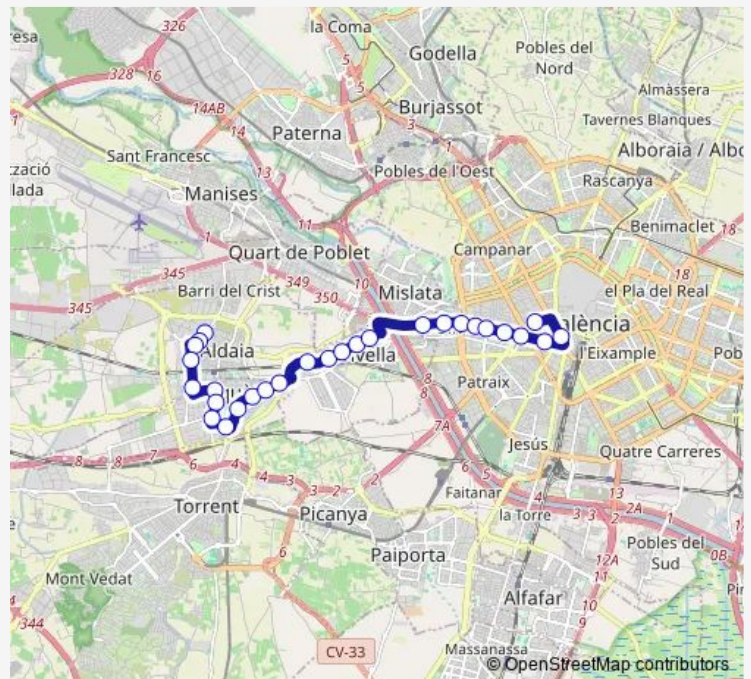

# Bus L161C València – Barrio de la Luz – Xirivella - -Alaquàs – Aldaia

[Go to website](#)

**Direction**  
 Av. Miguel Hernández, 44 – Col.legi [Aldaia] — C/ Ángel Guimerá, 46 - C/Juan Llorens [València]

28 stops

[Open route schedule](#)

- Av. Miguel Hernández, 44 – Col.legi [Aldaia]
- Av. Miguel Hernández, 3 – Cotxera [Aldaia]
- C/ Major, 87 - Tableros Folgado [Aldaia]
- Av. Concordia, 6 – Supermercat [Aldaia]
- C/ Escultor Melitón Comes, 7 [Aldaia]
- C/ Cuenca, 23 [Alaquàs]
- Camino Viejo de Torrent, 22 [Alaquàs]
- Camino Viejo de Torrent, 34 - Piscina [Alaquàs]
- C/ Obispo Cervera - Hotel [Alaquàs]
- C/ Ausiàs March, 49 [Alaquàs]
- Av. Vicente Blasco Ibáñez, 8 [Alaquàs]
- Av. Vicente Blasco Ibáñez, 50 [Alaquàs]
- Av. Vicente Blasco Ibáñez – Gasolinera (par) [Alaquàs]
- Av. Tarongers - Polígono Industrial [Xirivella]
- Av. Camí Nou, 197 [Xirivella]
- Av. Camí Nou, 167 [Xirivella]
- Av. Camí Nou, 87 [Xirivella]
- Av. Camí Nou, 35 [Xirivella]
- Av. del Cid, 99 – Barri de la Llum [València]
- Av. del Cid, 65 – Centro de Transfusiones [València]

### Route schedule

Av. Miguel Hernández, 44 – Col.legi [Aldaia] — C/ Ángel Guimerá, 46 - C/Juan Llorens [València]

Monday	04:55
Tuesday	04:55
Wednesday	04:55
Thursday	04:55
Friday	04:55
Saturday	05:00
Sunday	06:15-06:50

### Route info

Direction: Av. Miguel Hernández, 44 – Col.legi [Aldaia]

Stops: 28

Trip Duration: 0 hour 34 min

**L161C — València – Barrio de la Luz – Xirivella - -Alaquàs – Aldaia**

Av. del Cid - Av. Tres Creus (Hospital General) [València]