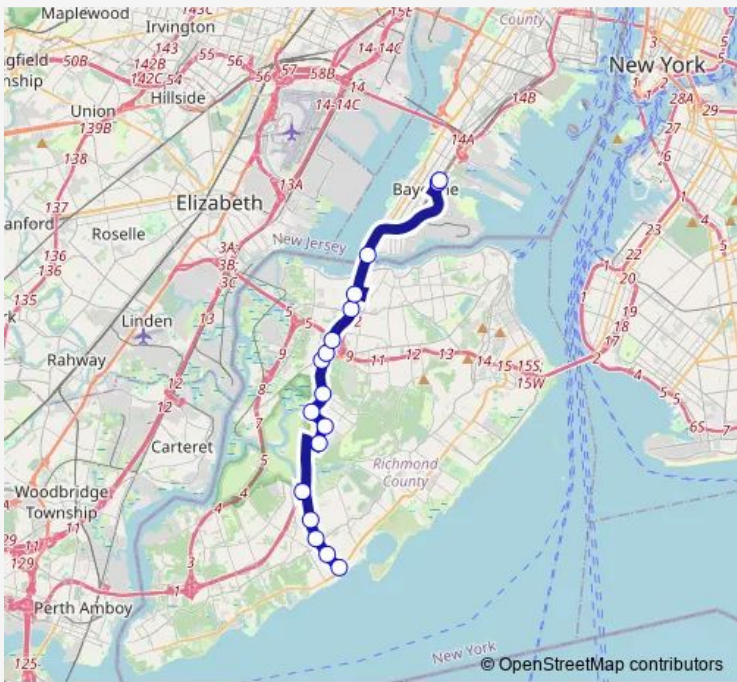

Bus S89 Eltingville - Bayonne Ltd

[Go to website](#)

Direction
 Hylan Blvd/Richmond AV (Lot) — 34 ST/Hoboken Light Rail Station
 17 stops
[Open route schedule](#)

- Hylan Blvd/Richmond AV (Lot)
- Richmond AV/Koch Blvd
- Richmond AV/Eltingville Blvd
- Richmond AV/Katan Av
- Eltingville/Transit Center
- Marsh AV/Windham Loop
- Marsh AV/Westport St
- Richmond AV/Richmond Hill Rd
- Richmond AV/Rockland Av
- Richmond AV/Victory Blvd
- Richmond AV/Morani St
- Richmond AV/Christopher Ln
- Morningstar RD/Forest Av
- Morningstar RD/Walker St
- bayonne br/bayonne br-north
- rt 440/30 st
- 34 ST/Hoboken Light Rail Station

Route schedule
 Hylan Blvd/Richmond AV (Lot) — 34 ST/Hoboken Light Rail Station

Monday	05:15-18:20
Tuesday	05:15-18:20
Wednesday	05:15-18:20
Thursday	05:15-18:20
Friday	05:15-18:20
Saturday	—
Sunday	—

Route info
 Direction: Hylan Blvd/Richmond AV (Lot)
 Stops: 17
 Trip Duration: 0 hour 45 min

Direction

34 ST/Hoboken Light Rail Station — Hylan Blvd/Richmond Av

17 stops

[Open route schedule](#)

34 ST/Hoboken Light Rail Station

bayonne br/bayonne br-south

Morningstar RD/Walker St

Richmond AV/ Monsey Pl

Richmond AV/Lamberts Ln

Richmond AV/Merrill Av

Richmond AV/Victory Blvd

Richmond AV/Rockland Av

Richmond Hill RD/Richmond Av

Marsh AV/Ring Rd

Marsh AV/Windham Loop

richmond av/yukon av