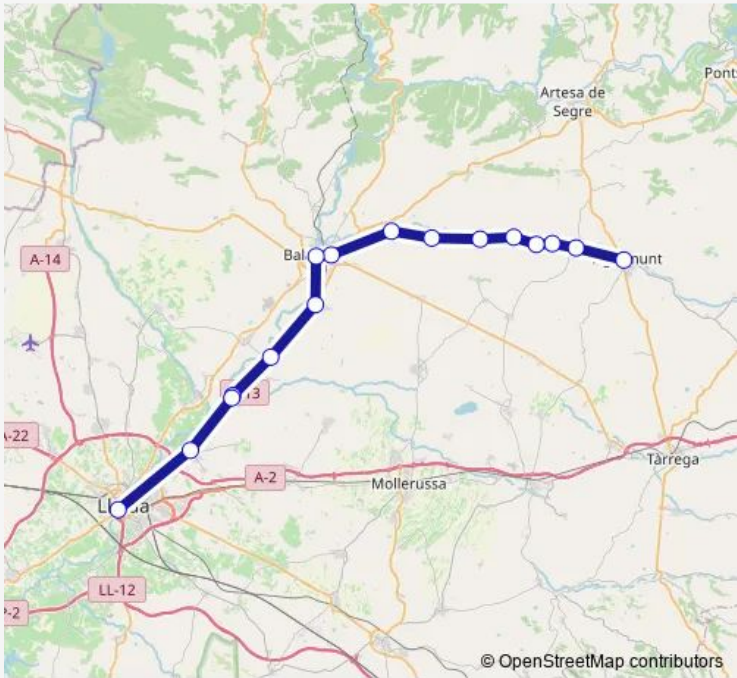

# Bus L0245 Cervera - Agramunt - Lleida

[Go to website](#)

**Direction**  
 Agramunt — Lleida (carrer Saracibar, 2)  
 16 stops  
[Open route schedule](#)

- Agramunt
- Preixens (pl. de Baix, 6)
- Pradell de Sió (Pl. de l'Arbre, 1-2)
- Les Ventoses (ctra. LV-3025d) (D)
- Butsènit (c. de la Carretera, 29-31)
- Montgai (Pl. Prat de la Riba) (A)
- Flix (embrancament) (D)
- La Sentiu de Sió (c. Gaudí, 5)
- Hostalnou (ctra. C-148a, pk 1,6) (A)
- Balaguer (estació d'autobusos)
- Vallfogona de Balaguer (C-13, pk 26,8) (D)
- Térmens (ctra. C-13, pk 21,2) (D)
- Vilanova de la Barca (Plaça Major)
- Vilanova de la Barca (C-13, pk 16,8) (D)
- Alcoletge (ctra. C-13, pk 11,5) (D)
- Lleida (carrer Saracibar, 2)

**Route schedule**  
 Agramunt — Lleida (carrer Saracibar, 2)

Monday	07:00-14:30
Tuesday	07:00-14:30
Wednesday	07:00-14:30
Thursday	07:00-14:30
Friday	07:00-14:30
Saturday	—
Sunday	—

**Route info**  
 Direction: Agramunt  
 Stops: 16  
 Trip Duration: 1 hour 30 min

■ L0245 — Cervera - Agramunt - Lleida **BusMaps**

## Route info

Direction: Agramunt

Stops: 13

Trip Duration: 0 hour 42 min