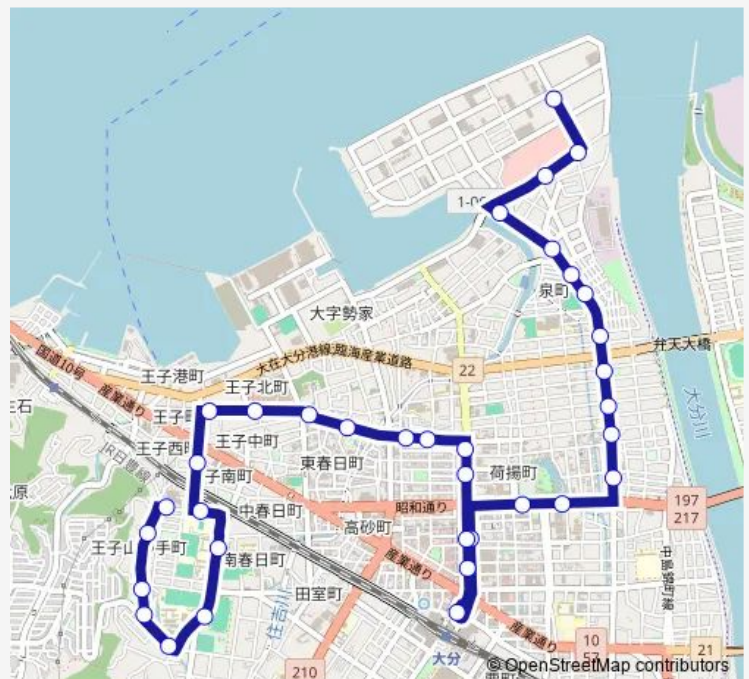

Saturday 08:40-15:10

Sunday 08:40-15:10

Route info

Direction: 5号地大交車庫

Stops: 35

Trip Duration: 0 hour 43 min

■ Br2 — 県立図書館線

都町四丁目

ソフトパーク前

春日神社前

王子中町

王子神社前

王子南町

附属特別支援学校前

附属中学校前

大分西高校前