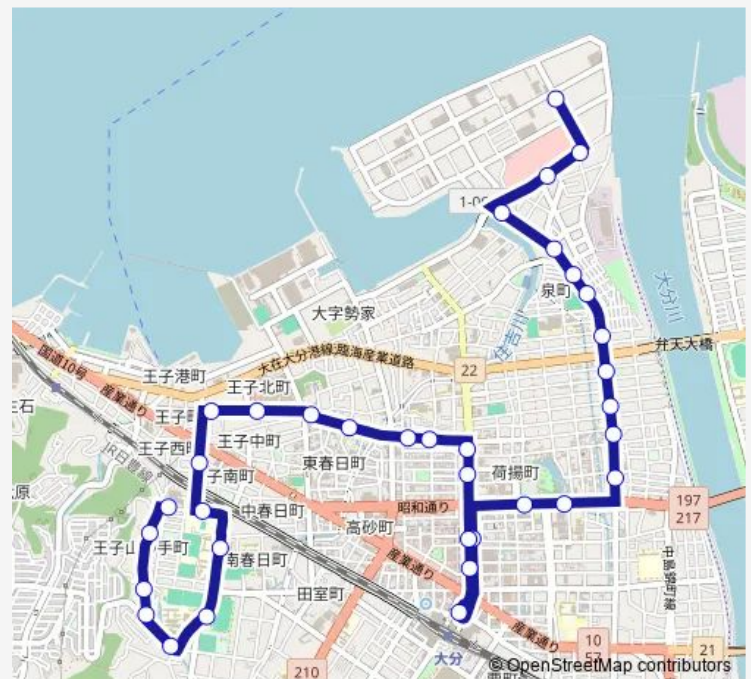

Saturday 08:40-15:10

Sunday 08:40-15:10

Route info

Direction: 5号地大交車庫

Stops: 35

Trip Duration: 0 hour 38 min

■ BR2 — 県立図書館線

都町四丁目

ソフトパーク前

春日神社前

王子中町

王子神社前

王子南町

附属特別支援学校前

附属中学校前

大分西高校前