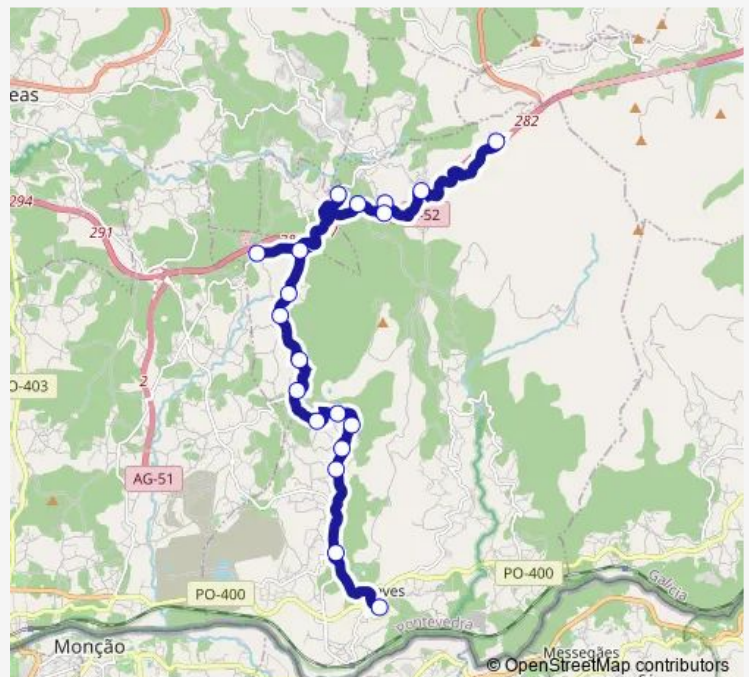

### Direction

Lentille — Ceip Marquesa do Pazo da

19 stops

[Open route schedule](#)

- Lentille
- Batallans Torreiro
- S.Pedro de Abaixo
- S.Pedro Cividans
- S.Pedro de Arriba
- S.pedro Igrexa
- Taboexa Chandandeira
- Carrasqueira
- Taboexa Regueiro
- Taboexa Rata
- Taboexa Miraxendo
- Taboexa Cruce-moreira
- Rubios Lomba
- Rubios Escabadas
- Rubios Casteliño
- Rubios Igrexa
- Rubios Couto
- IES Pazo da Mercé
- Ceip Marquesa do Pazo da

### Route schedule

Lentille — Ceip Marquesa do Pazo da

Monday	08:10
Tuesday	08:10
Wednesday	08:10
Thursday	—
Friday	08:10
Saturday	—
Sunday	—

### Route info

Direction: Lentille

Stops: 19

Trip Duration: 0 hour 50 min

■ XG888035 — Ceip Marquesa do Pazo da Merc?-Lentille **BusMaps**

XG888035 Bus time schedules and route maps are available in an offline PDF at [busmaps.com](https://busmaps.com). Use the [busmaps.com](https://busmaps.com) website to see live bus times, train schedule or subway schedule, and step-by-step directions for all public transit in Arbo