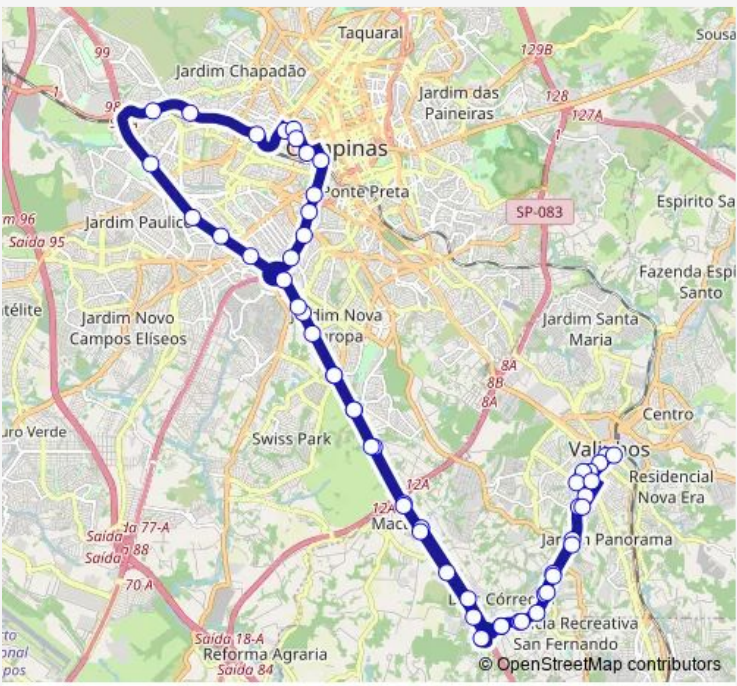

**Bus 680VP1 Valinhos (Terminal Rodoviario Mario Rolim Telles) Campinas (Trevo da Bosch)**

[Go to website](#)

**Direction**  
 Terminal Rodoviário Mário Rolim Telles, 320 — Retorno Rua Gessi Lever  
 55 stops  
[Open route schedule](#)

- Terminal Rodoviário Mário Rolim Telles, 320
- Avenida dos Esportes, 362
- Rua Vincente de Paula Baumann, 28
- Rua José Milani, 804-900
- Avenida Joaquim Alves Corrêa, 3651-3703
- Rua Dom João VI, 272-292
- Avenida dos Esportes, 1432-1546
- Avenida Independência, 2918-2964
- Rodovia Comendador Guilherme Mamprim, 428-476
- Rodovia Comendador Guilherme Mamprim, 5883-6457
- Rua Geraldo de Gasperi, 3722
- Country Club, Valinhos - Sp
- Alameda Itajubá, 820
- Alameda Itaúna, 215
- Rodovia Anhanguera, 5226-5244
- Rodovia Anhanguera, Campinas - Sp
- Rodovia Anhanguera, 61
- Swiss Park, Campinas - Sp
- Rodovia Anhanguera, 155
- Rodovia Anhanguera, 240

**Route schedule**  
 Terminal Rodoviário Mário Rolim Telles, 320 — Retorno Rua Gessi Lever

Monday	06:15-17:10
Tuesday	06:15-17:10
Wednesday	06:15-17:10
Thursday	06:15-17:10
Friday	06:15-17:10
Saturday	—
Sunday	—

**Route info**  
 Direction: Terminal Rodoviário Mário Rolim Telles, 320  
 Stops: 55  
 Trip Duration: 1 hour 59 min

680VP1 — Valinhos (Terminal Rodoviario Mario Rolim Telles) Campinas (Trevo da Bosch) **BusMaps**