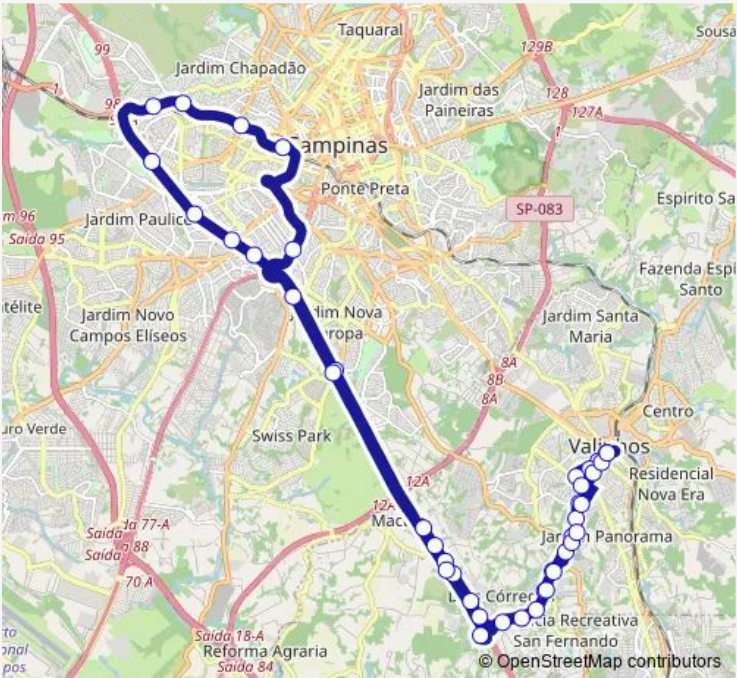

42 stops

[Open route schedule](#)

- Valinhos - SP - Jardim Ribeiro Valinhos - SP 13276-030 Brasil
- Av. dos Esportes 388 - Jardim Ribeiro Valinhos - SP 13270-210 Brasil
- Rua Vincente de Paula Baumannn 38 - Jardim Ribeiro Valinhos - SP 13270-296 Brasil
- Rua Jose Milani 1032 - Jardim Planalto Valinhos - SP 13270-200 Brasil
- Rua Dom Joao VI - Parque da Festa do Figo Portao 1 - Jardim Planalto Valinhos - SP 13271-430 Brasil
- Av. dos Esportes 1200 - Vila Progresso Valinhos - SP 13270-210 Brasil
- Avenida Independencia 2014 - Jardim Valenca Valinhos - SP 13277-000 Brasil
- Avenida Independencia 2918-2964
- Rodovia Comendador Guilherme Mamprim 2001 - Chacaras Sao Bento Valinhos - SP 13274-465 Brasil
- SPA-082/330 km 16 sul - Chacaras Sao Bento Valinhos - SP 13274-465 Brasil
- Alameda Itajuba 388 - Bionovis - Dois Corregos Valinhos - SP 13274-465 Brasil
- Alameda Itajuba 820 - Village Sans Souci Valinhos - SP 13274-465 Brasil
- Alameda Itajuba 1476 | RVD - Joapiranga Valinhos - SP 13274-465 Brasil

Route schedule
 Valinhos - SP - Jardim Ribeiro Valinhos - SP 13276-030 Brasil — Rodoviaria e Terminal Urbano - Jardim Ribeiro Valinhos - SP 13276-030 Brasil

Monday	06:15-17:15
Tuesday	06:15-17:15
Wednesday	06:15-17:15
Thursday	06:15-17:15
Friday	06:15-17:15
Saturday	—
Sunday	—

Route info

Direction: Valinhos - SP - Jardim Ribeiro Valinhos - SP 13276-030 Brasil

Stops: 42

Trip Duration: 1 hour 35 min

Alameda Itajuba 1844 - Joapiranga Valinhos - SP
13274-465 Brasil

Alameda Itajuba 2400 - Joapiranga Valinhos - SP
13274-465 Brasil