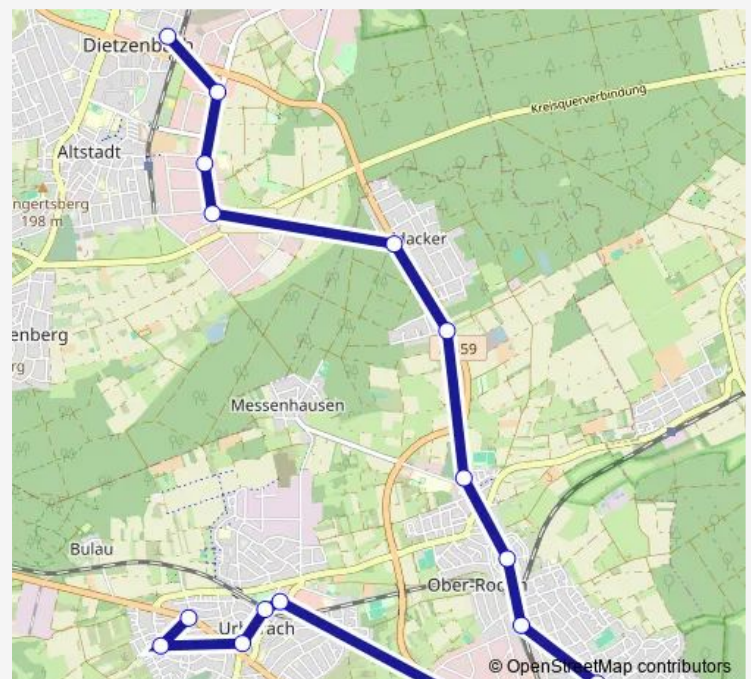

Rödermark-Waldacker Nord

Dietzenbach Max-Planck-Straße

Dietzenbach Justus-von-Liebig-Straße

Dietzenbach Albert-Einstein-Straße

Dietzenbach Mitte Bahnhof

### Route schedule

Rödermark-Urberach Im Taubhaus — Dietzenbach Mitte Bahnhof

Monday —

Tuesday —

Wednesday —

Thursday —

Friday —

Saturday 05:07-21:07

### Route info

Direction: Rödermark-Urberach Im Taubhaus

Stops: 16

Trip Duration: 0 hour 37 min

## Direction

Dietzenbach Mitte Bahnhof — Rödermark-Urberach Im Taubhaus

16 stops

[Open route schedule](#)

Dietzenbach Mitte Bahnhof

Dietzenbach Albert-Einstein-Straße

Dietzenbach Justus-von-Liebig-Straße

Dietzenbach Max-Planck-Straße