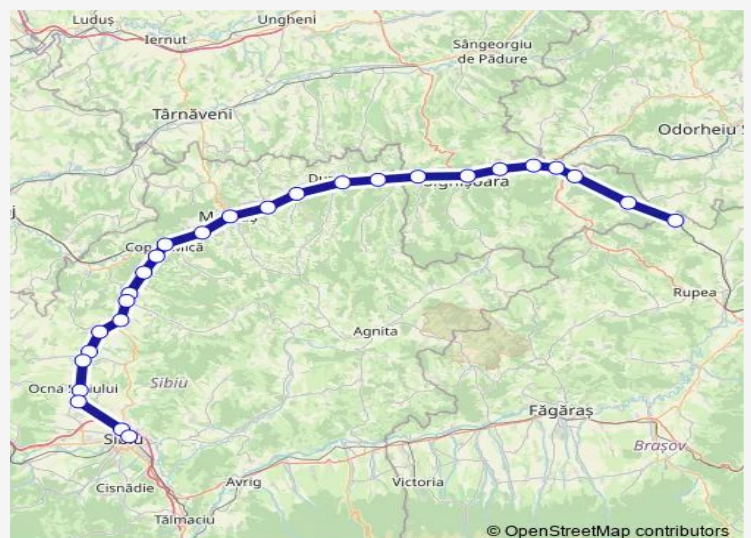

Bratei h.

Mediaș

Târnava h.

Copșa Mică

Axente Sever h.

Agârbiciu h.

Route schedule

Beia Hm. — Sibiu

Monday	05:35
Tuesday	05:35
Wednesday	05:35
Thursday	05:35
Friday	05:35
Saturday	—
Sunday	05:35

Route info

Direction: Beia Hm.

Stops: 27

Trip Duration: 3 hour 42 min

Șeica Mare

Șeica Mare h.

Veșeud h.