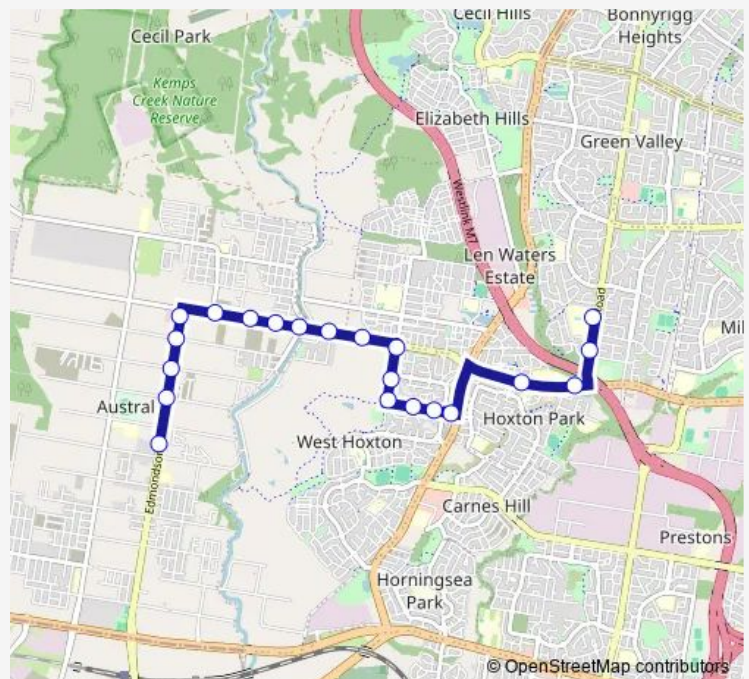

School Bus 1033 Austral Shops to Hoxton Park Hs

[Go to website](#)

Direction

Edmondson Av Before Hopkins Pl — Hoxton Park High School

21 stops

[Open route schedule](#)

- Edmondson Av Before Hopkins Pl
- Edmondson Av Before Twelfth Av
- Edmondson Av Before Thirteenth Av
- Edmondson Av At Fourteenth Av
- Edmondson Av Before Fifteenth Av
- Fifteenth Av At Craik Av
- 295 Fifteenth Av
- Shree Ram Krishna Temple, Fifteenth Av
- Fifteenth Av At Twentyeighth Av
- Fifteenth Av Opp Twenty Second Av
- Fifteenth Av Before Gropler Av
- Second Av After Fifteenth Av
- Second Av At Mella Cl
- Second Av At Mallow Av
- Mallow Av At Mathinna Cct
- Mallow Av Opp Mallow Av
- Mallow Av Before Cowpasture Rd
- Hoxton Park Rd After Glen Innes Rd
- Good Samaritan College, Hoxton Park Rd
- Wilson Rd At Baldini Pl
- Hoxton Park High School

Route schedule

Edmondson Av Before Hopkins Pl — Hoxton Park High School

Monday	08:23
Tuesday	08:23
Wednesday	08:23
Thursday	08:23
Friday	08:23
Saturday	—
Sunday	—

Route info

Direction: Edmondson Av Before Hopkins Pl

Stops: 21

Trip Duration: 0 hour 21 min

1033 — Austral Shops to Hoxton Park Hs

1033 School Bus time schedules and route maps are available in an offline PDF at busmaps.com. Use the busmaps.com website to see live bus times, train schedule or subway schedule, and step-by-step directions for all public transit in Liverpool