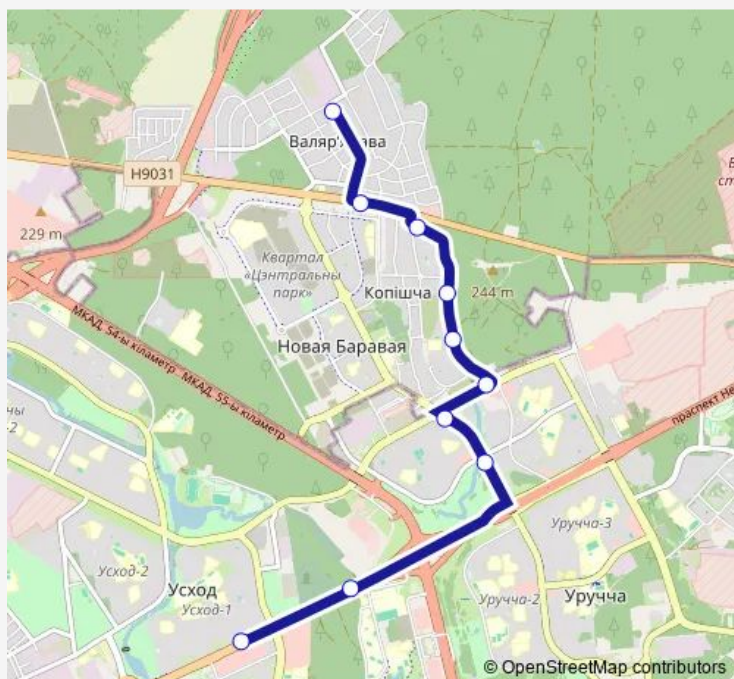

Direction

Валяр'янава — ст.м. Восток

10 stops

[Open route schedule](#)

Валяр'янава

паварот на Валер'янава

вул. Міхайлашава

вул. Падгорная

вул. Лапаціна 4

Дмитриев кирмаш

Поликлиника №28

Шафарнянская

ст.м. Борисовский тракт

ст.м. Восток

Route schedule

Валяр'янава — ст.м. Восток

Monday 07:25-20:05

Tuesday 07:25-20:05

Wednesday 07:25-20:05

Thursday 07:25-20:05

Friday 07:25-20:05

Saturday 07:25-20:05

Sunday 07:25-20:05

Route info

Direction: Валяр'янава

Stops: 10

Trip Duration: 0 hour 19 min

Direction

ст.м. Восток — Валяр'янава

15 stops

[Open route schedule](#)

ст.м. Восток