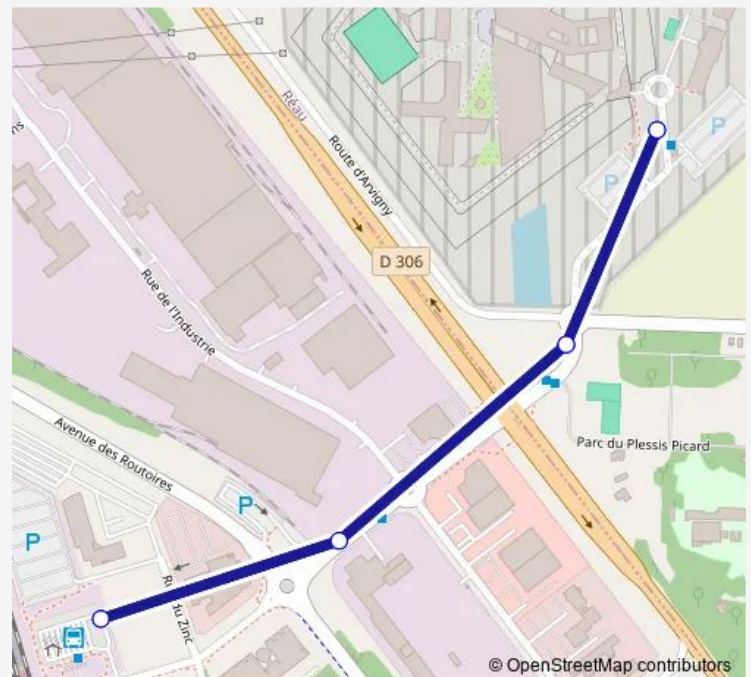

Direction

Centre Pénitentiaire — Gare de Savigny Nandy

4 stops

[Open route schedule](#)

Centre Pénitentiaire

Le Plessis Picard

Z.I. Savigny Industrie

Gare de Savigny Nandy

Route schedule

Centre Pénitentiaire — Gare de Savigny Nandy

Monday	06:55-20:15
Tuesday	06:55-20:15
Wednesday	07:23-20:15
Thursday	06:55-20:15
Friday	06:55-20:15
Saturday	06:55-20:15
Sunday	07:15-20:15

Route info

Direction: Centre Pénitentiaire

Stops: 4

Trip Duration: 0 hour 5 min

© OpenStreetMap contributors

Direction

Gare de Savigny Nandy — Centre Pénitentiaire

4 stops

[Open route schedule](#)