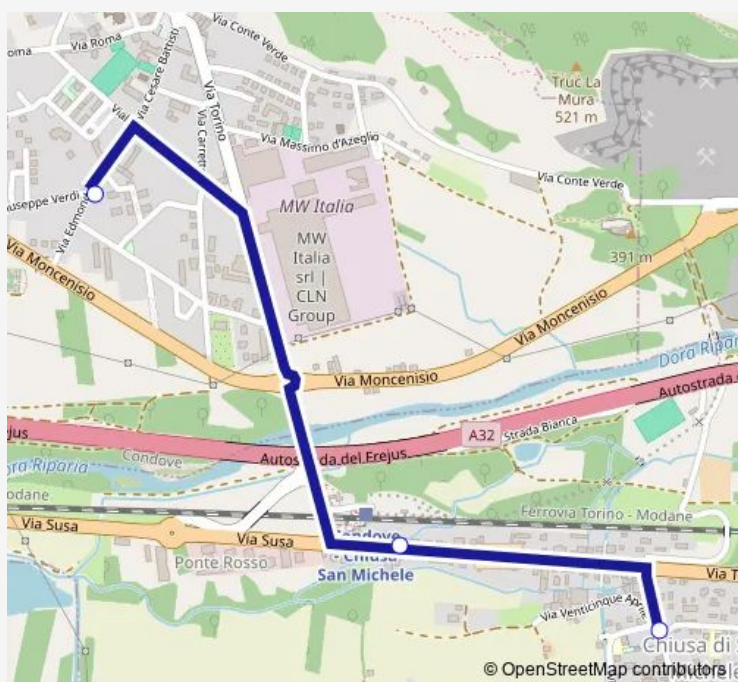

Bus 1099 Servizio Atipico Chiusa San Michele - Condove

[Go to website](#)

Direction

Fermata 18888 - Chiusa S. Michele (P.zza della Repubblica) — Fermata 17632 - Condove (Scuola Media Re)

3 stops

[Open route schedule](#)

Fermata 18888 - Chiusa S. Michele (P.zza della Repubblica)

Fermata 40121 - CHI - SS 25 48

Fermata 17632 - Condove (Scuola Media Re)

Route schedule

Fermata 18888 - Chiusa S. Michele (P.zza della Repubblica) — Fermata 17632 - Condove (Scuola Media Re)

Monday	07:33-14:20
Tuesday	07:33
Wednesday	07:33-14:20
Thursday	07:33
Friday	07:33
Saturday	—
Sunday	—

Route info

Direction: Fermata 18888 - Chiusa S. Michele (P.zza della Repubblica)

Stops: 3

Trip Duration: 0 hour 10 min

Direction

Fermata 17632 - Condove (Scuola Media Re) — Fermata 18888 - Chiusa S. Michele (P.zza della Repubblica)

3 stops

[Open route schedule](#)

Fermata 17632 - Condove (Scuola Media Re)

Fermata 30121 - Chiusa San Michele (Via Susa ang. Via Condove)