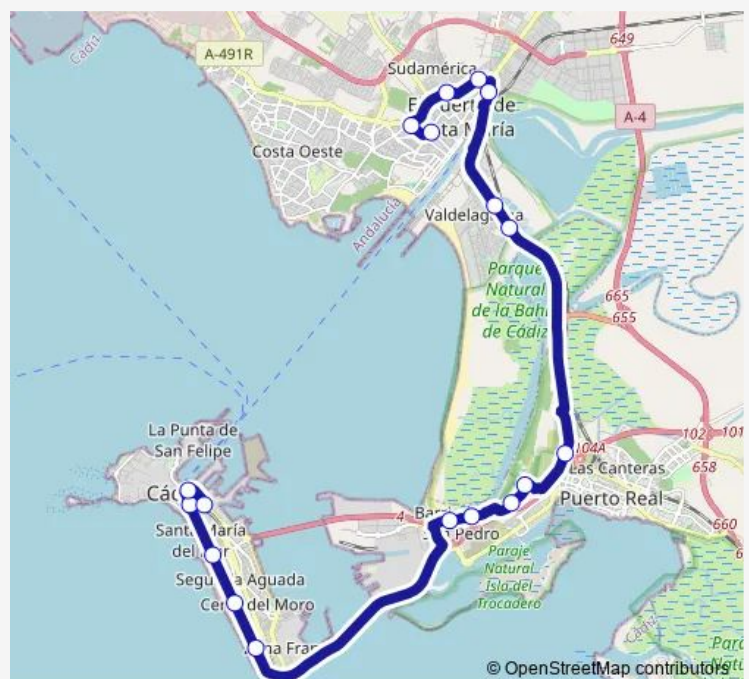

Plaza De Sevilla V

Estación De Autobuses Cádiz

Route schedule

Plaza De Toros — Estación De Autobuses Cádiz

Monday 07:40-21:30

Tuesday 07:40-21:30

Wednesday 07:40-21:30

Thursday 07:40-21:30

Friday 07:40-21:30

Saturday —

Sunday —

Route info

Direction: Plaza De Toros

Stops: 18

Trip Duration: 0 hour 55 min

Direction

Estación De Autobuses Cádiz — Plaza De Toros

19 stops

[Open route schedule](#)

Estación De Autobuses Cádiz

Plaza De Sevilla

Puerta Tierra

Plaza Asdrúbal

Hospital Puerta Del Mar

Telegrafía Sin Hilos

Avda. Argentina-Edif. Bahía

Avda. Argentina-Instituto

Campus-C. Educación V

Campus-Ciencias V

Escuela Ingeniería V

Las Aletas

Los Toruños V