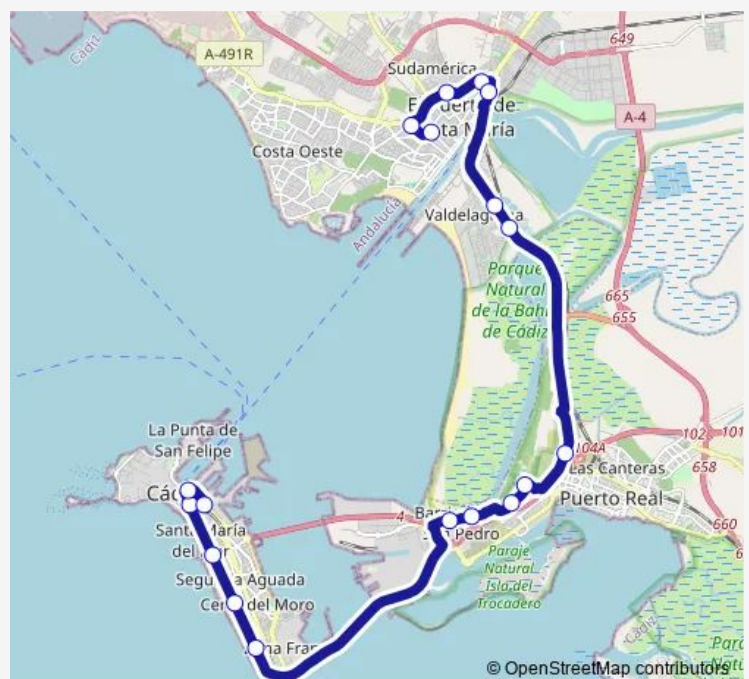

Plaza De Sevilla V

Estación De Autobuses Cádiz

Route schedule

Plaza De Toros — Estación De Autobuses Cádiz

Monday 07:40-21:30

Tuesday 07:40-21:30

Wednesday 07:40-21:30

Thursday 07:40-21:30

Friday 07:40-21:30

Saturday —

Sunday —

Route info

Direction: Plaza De Toros

Stops: 18

Trip Duration: 0 hour 51 min

Direction

Estación De Autobuses Cádiz — Plaza De Toros

19 stops

[Open route schedule](#)

Estación De Autobuses Cádiz

Plaza De Sevilla

Puerta Tierra

Plaza Asdrúbal

Hospital Puerta Del Mar

Telegrafía Sin Hilos

Avda. Argentina-Edif. Bahía

Avda. Argentina-Instituto

Campus-C. Educación V

Campus-Ciencias V

Escuela Ingeniería V

Las Aletas

Los Toruños V