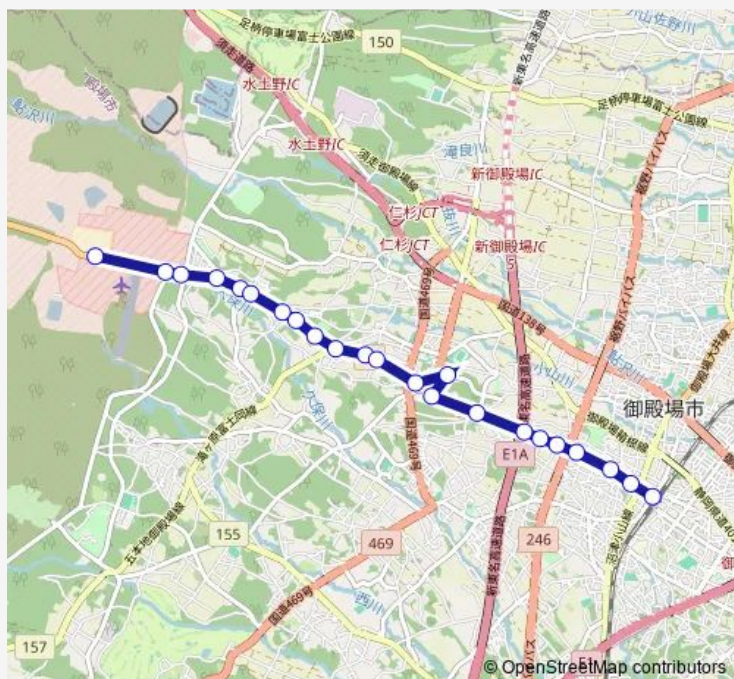

### Direction

御殿場駅 — 中央青少年交流の家

22 stops

[Open route schedule](#)

- 御殿場駅
- 新橋銀座
- 若宮橋
- 丸太橋
- 川島田入口
- 立道下
- 立道
- ませ口
- ませ口上
- 玉穂支所入口
- 第二宿舍
- 西中前
- 中畑
- 中畑上
- 大子山下
- 大子山
- 山王入口
- 滝ヶ原下
- 桜公園
- 滝ヶ原
- 滝ヶ原自衛隊

### Route schedule

御殿場駅 — 中央青少年交流の家

Monday	07:45-20:10
Tuesday	07:45-20:10
Wednesday	07:45-20:10
Thursday	07:45-20:10
Friday	07:45-20:10
Saturday	08:10-20:10
Sunday	08:10-20:10

### Route info

Direction: 御殿場駅

Stops: 22

Trip Duration: 0 hour 17 min

■ 青少年交流の家線

BusMaps

## Direction

中央青少年交流の家 — 御殿場駅

22 stops

[Open route schedule](#)

中央青少年交流の家

滝ヶ原自衛隊

滝ヶ原

桜公園