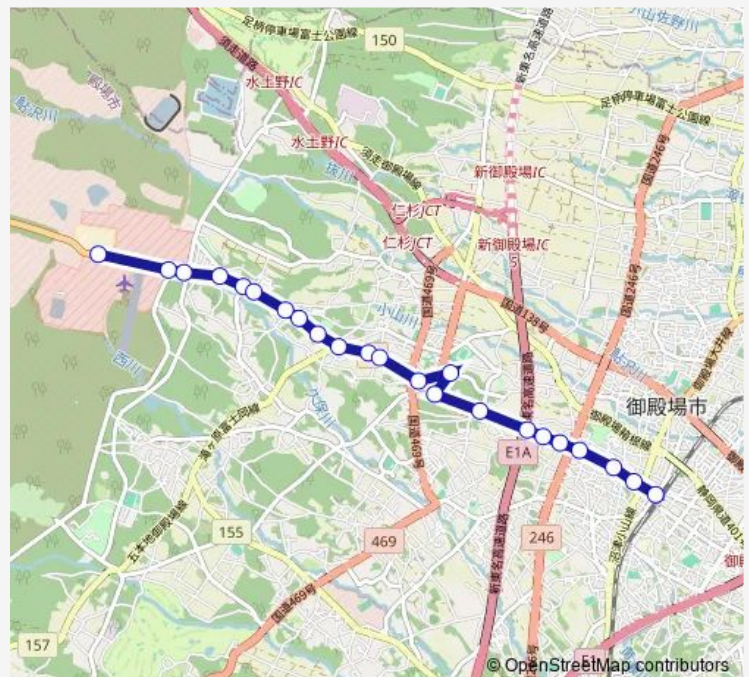

### Direction

御殿場駅 — 中央青少年交流の家

22 stops

[Open route schedule](#)

- 御殿場駅
- 新橋銀座
- 若宮橋
- 丸太橋
- 川島田入口
- 立道下
- 立道
- ませ口
- ませ口上
- 玉穂支所入口
- 第二宿舍
- 西中前
- 中畑
- 中畑上
- 大子山下
- 大子山
- 山王入口
- 滝ヶ原下
- 桜公園
- 滝ヶ原
- 滝ヶ原自衛隊

### Route schedule

御殿場駅 — 中央青少年交流の家

Monday	07:45-20:10
Tuesday	07:45-20:10
Wednesday	07:45-20:10
Thursday	07:45-20:10
Friday	07:45-20:10
Saturday	08:10-20:10
Sunday	08:10-20:10

### Route info

Direction: 御殿場駅

Stops: 22

Trip Duration: 0 hour 17 min

■ 青少年交流の家線

BusMaps

## Direction

中央青少年交流の家 — 御殿場駅

22 stops

[Open route schedule](#)

中央青少年交流の家

滝ヶ原自衛隊

滝ヶ原

桜公園