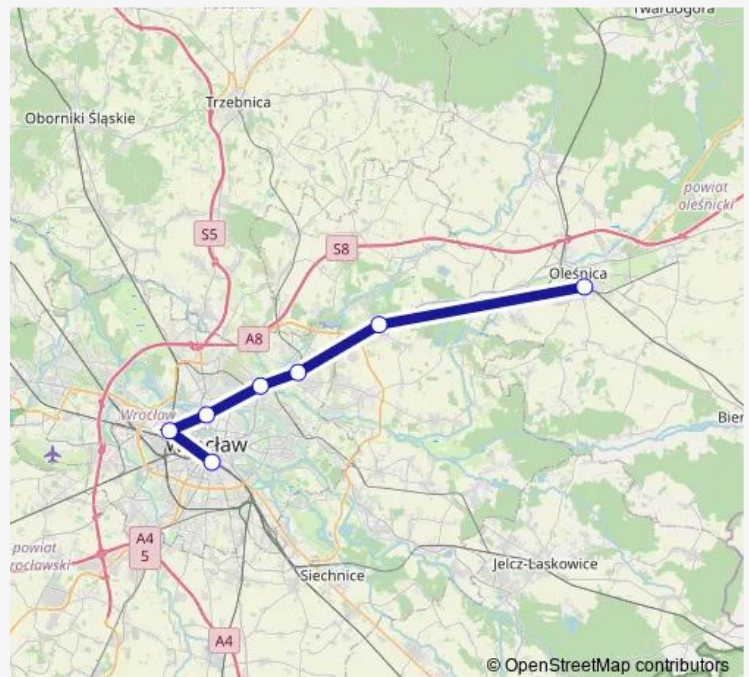

Direction

Oleśnica — Wrocław Główny

10 stops

[Open route schedule](#)

Oleśnica

Borowa Oleśnicka

Długołęka

Mirków

Wrocław Psie Pole

Wrocław Sołtysowice

Wrocław Nadodrze

Wrocław Szczepin

Wrocław Mikołajów

Wrocław Główny

Route schedule

Oleśnica — Wrocław Główny

Monday 11:11

Tuesday 11:11

Wednesday 11:11

Thursday 11:11

Friday 11:11

Saturday —

Sunday —

Route info

Direction: Oleśnica

Stops: 10

Trip Duration: 0 hour 35 min

Direction

Wrocław Główny — Oleśnica

7 stops

[Open route schedule](#)

Wrocław Główny