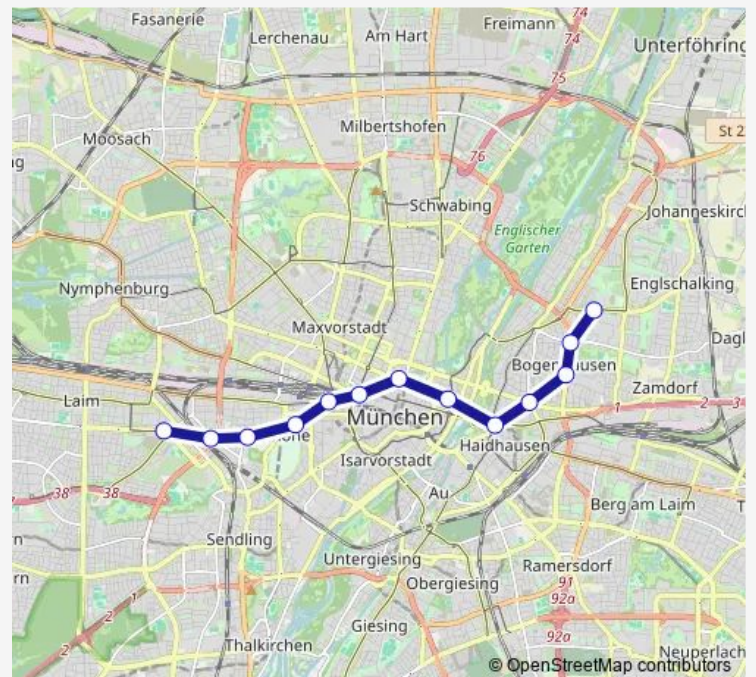

Hauptbahnhof (S, U, Bus, Tram)

Karlsplatz (Stachus)

Odeonsplatz

Lehel

Max-Weber-Platz

Prinzregentenplatz

Böhmerwaldplatz

Richard-Strauss-Straße

### Route schedule

Westendstraße — Arabellapark

Monday	04:31-01:16 <sup>+1</sup>
Tuesday	04:31-01:16 <sup>+1</sup>
Wednesday	04:31-01:16 <sup>+1</sup>
Thursday	04:31-01:16 <sup>+1</sup>
Friday	04:31-02:58 <sup>+1</sup>
Saturday	05:06-02:58 <sup>+1</sup>
Sunday	05:06-02:58 <sup>+1</sup>

### Route info

Direction: Westendstraße

Stops: 13

Trip Duration: 0 hour 17 min

■ U4

BusMaps

## Direction

Arbellapark — Westendstraße

13 stops

[Open route schedule](#)

Arbellapark

Richard-Strauss-Straße

Böhmerwaldplatz

Prinzregentenplatz