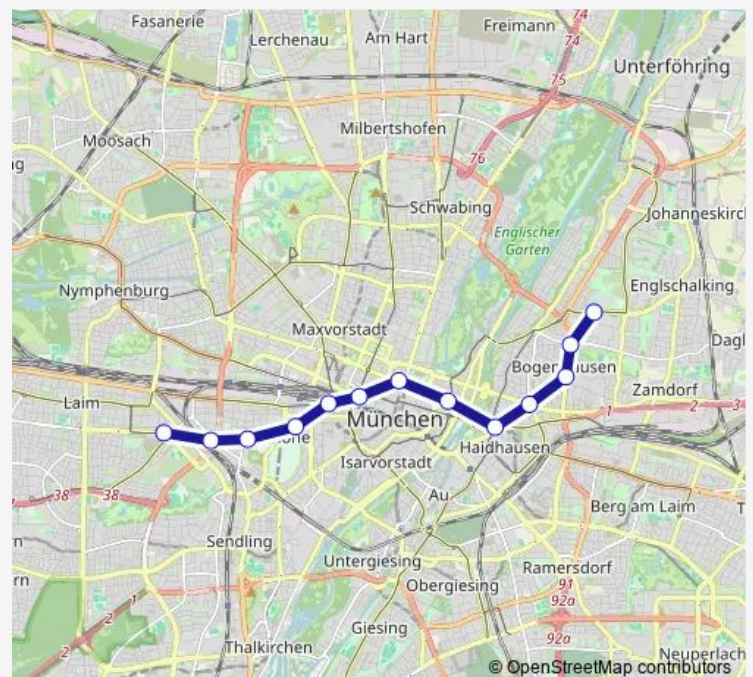

Schwanthalerhöhe

Theresienwiese

Hauptbahnhof (S, U, Bus, Tram)

Karlsplatz (Stachus)

Odeonsplatz

Lehel

Max-Weber-Platz

Prinzregentenplatz

Böhmerwaldplatz

Richard-Strauss-Straße

Arbellapark

Route schedule

Westendstraße — Arbellapark

Monday	04:31-01:16 ⁺¹
Tuesday	04:31-01:16 ⁺¹
Wednesday	04:31-01:16 ⁺¹
Thursday	04:31-01:16 ⁺¹
Friday	04:31-02:58 ⁺¹
Saturday	05:06-02:58 ⁺¹
Sunday	05:06-01:16 ⁺¹

Route info

Direction: Westendstraße

Stops: 13

Trip Duration: 0 hour 17 min

■ U4

BusMaps

Direction

Arbellapark — Westendstraße

13 stops

[Open route schedule](#)

Arbellapark

Richard-Strauss-Straße

Böhmerwaldplatz

Prinzregentenplatz

Max-Weber-Platz

Lehel