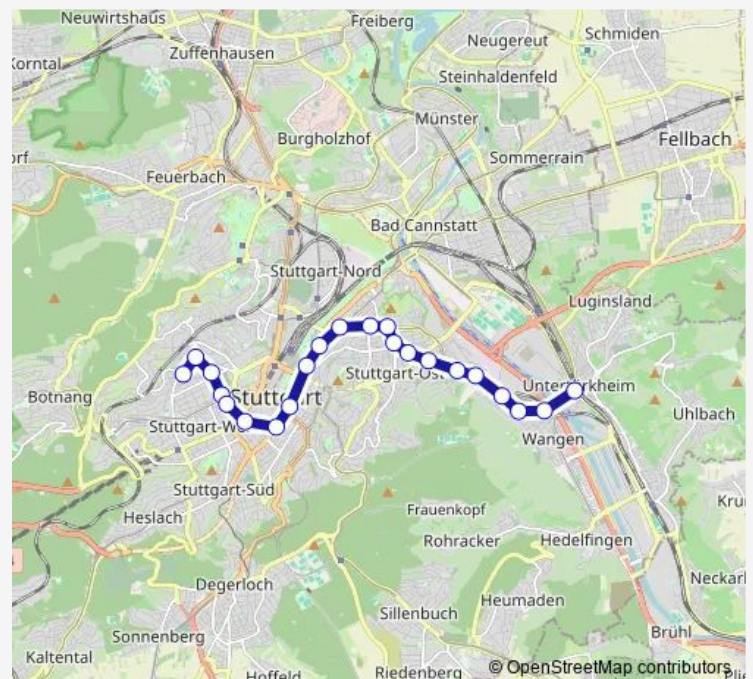

Stöckach

Karl-Olga-Krankenhaus

Bergfriedhof

Ostendplatz

Ostheim Leo-Vetter-Bad

Gaisburg

Wangener-/Landhausstraße

Brendle (Großmarkt)

Im Degen

Inselstraße

Wasenstraße

Route schedule

Hölderlinplatz — Untertürkheim

Monday	04:11-00:42 ⁺¹
Tuesday	04:11-00:42 ⁺¹
Wednesday	04:11-00:42 ⁺¹
Thursday	04:11-00:42 ⁺¹
Friday	04:11-00:42 ⁺¹
Saturday	04:32-00:42 ⁺¹
Sunday	04:32-00:42 ⁺¹

Route info

Direction: Hölderlinplatz

Stops: 22

Trip Duration: 0 hour 28 min

■ U4

Direction

Untertürkheim — Hölderlinplatz

22 stops

[Open route schedule](#)

Untertürkheim

Wasenstraße

Inselstraße

Im Degen

Brendle (Großmarkt)

Wangener-/Landhausstraße

Gaisburg