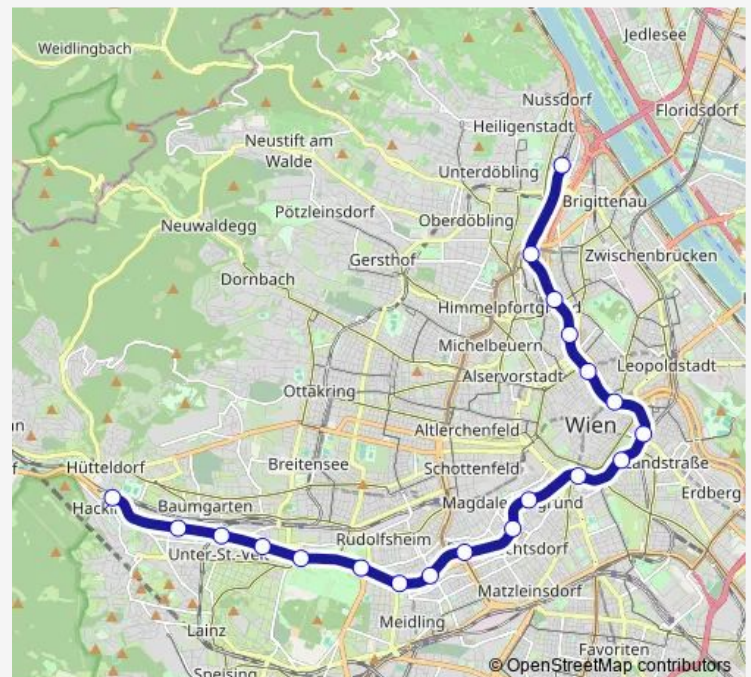

Tuesday 04:57-23:53

Wednesday 04:57-23:53

Thursday 04:57-23:53

Friday 04:57-23:53

Saturday 05:03-23:53

Sunday 05:03-23:53

Route info

Direction: Hütteldorf

Stops: 15

Trip Duration: 0 hour 22 min

U4 — Hütteldorf - Heiligenstadt

Direction

Schwedenplatz — Hütteldorf

15 stops

[Open route schedule](#)

Schwedenplatz

Landstraße

Stadtpark

Karlsplatz

Kettenbrückengasse

Pilgramgasse

Margaretengürtel

Längenfeldgasse

Meidling Hauptstraße

Schönbrunn

Hietzing

Braunschweigasse

Unter St. Veit

Ober St. Veit

Hütteldorf

Route schedule

Schwedenplatz — Hütteldorf