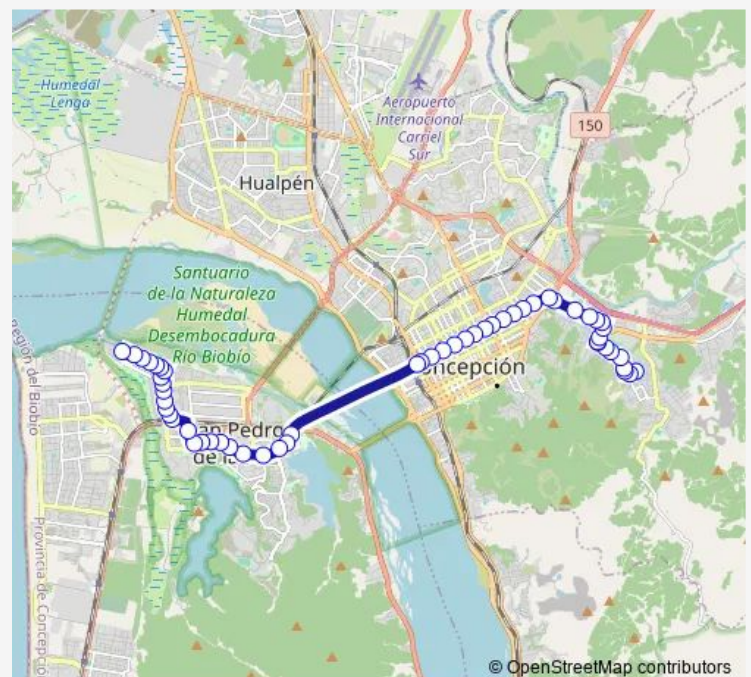

Tuesday 06:00-23:30

Wednesday 06:00-23:30

Thursday 06:00-23:30

Friday 06:00-23:30

Saturday 06:00-23:50

Sunday 06:00-23:50

Route info

Direction: Calle Dos - Pje Seis

Stops: 55

Trip Duration: 0 hour 35 min

24R — Candelaria

Los Carrera - Paicaví

Homecenter / Los Carrera - Ongolmo

Los Carrera - Tucapel

Los Carrera - Colo Colo

Los Carrera - Caupolicán

Los Carrera - Lincoyán

Los Carrera - Salas

Los Carrera - Arturo Prat

Univ. Sto. Tomás / Los Carrera - Arturo Prat

Pincheira - Lota

Michimalongo - Galvarino

Av. Michimalongo - Centro Comercial

Av. Michimalongo - Servicentro Copec

Av. Los Aromos - Negrete

Los Manios - Los Acacios / Norte

Los Manios - Av San Pedro / Norte

Los Manios - Benedictinos / Norte

Los Peumos - Los Manios / Poniente

Los Boldos - Los Maquis / Norte

Los Avelanos - Ambrosio O`Higgins