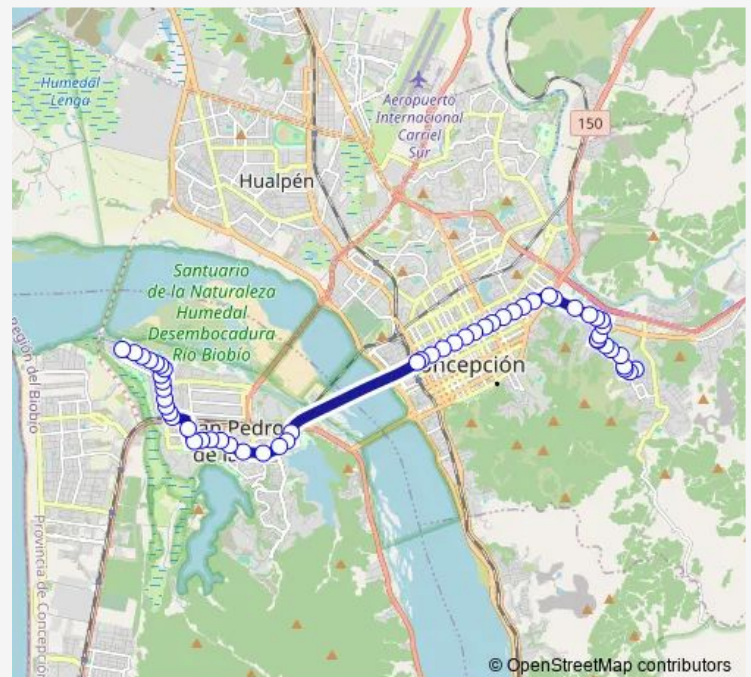

Collao - Irarrazaval

Los Carrera - Fresia

Los Carrera - Pelantaro

Avenida Los Carrera, 1747

Los Carrera - Lautaro

Route schedule

Calle Dos - Pje Seis — Terminal Candelaria

Monday 06:00-23:30

Tuesday 06:00-23:30

Wednesday 06:00-23:30

Thursday 06:00-23:30

Friday 06:00-23:30

Saturday 06:00-23:50

Sunday 06:00-23:50

Route info

Direction: Calle Dos - Pje Seis

Stops: 55

Trip Duration: 0 hour 35 min

24r — Candelaria

Los Carrera - Paicaví

Homecenter / Los Carrera - Ongolmo

Los Carrera - Tucapel

Los Carrera - Colo Colo

Los Carrera - Caupolicán

Av. Los Aromos - Negrete

Los Manios - Los Acacios / Norte

Los Manios - Av San Pedro / Norte

Los Manios - Benedictinos / Norte

Los Peumos - Los Manios / Poniente

Los Boldos - Los Maquis / Norte

Los Avelanos - Ambrosio O`Higgins