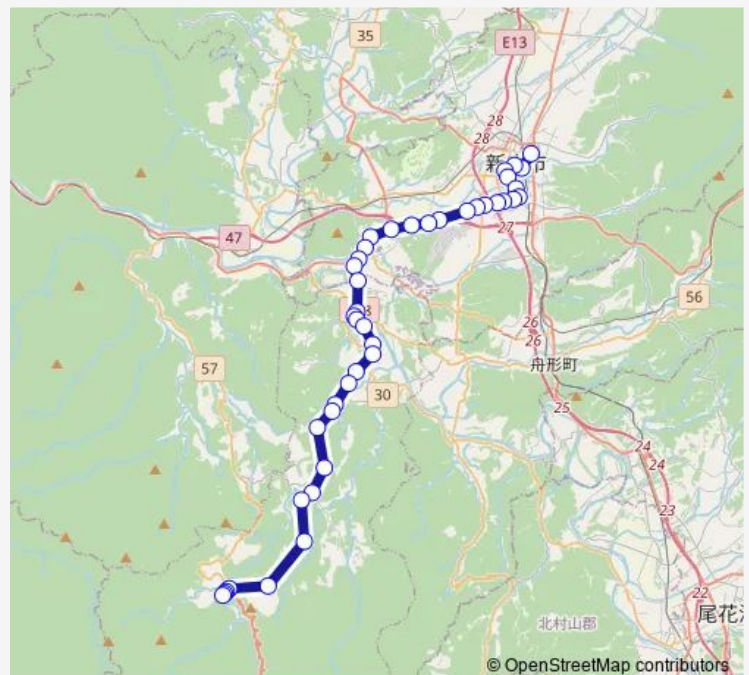

Thursday 07:13-17:58

Friday 07:13-17:58

Saturday 11:08-17:58

Sunday 11:08-17:58

Route info

Direction: 県立病院前

Stops: 42

Trip Duration: 1 hour 2 min

肘折ゆけむりライン 肘折温泉-新庄線

BusMaps

坂の上

坂下

下合海

合海

清水

比良入口