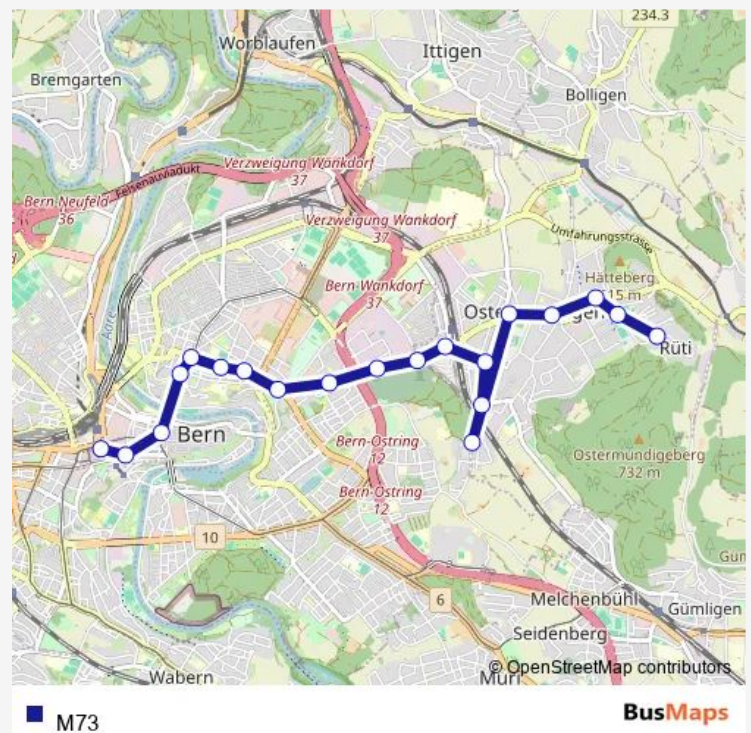

### Direction

Bern, Bahnhof — Ostermundigen, Rüti

20 stops

[Open route schedule](#)

Bern, Bahnhof

Bern, Bärenplatz

Bern, Zytglogge

Bern, Kursaal

### Route schedule

Bern, Bahnhof — Ostermundigen, Rüti

Monday	—
Tuesday	—
Wednesday	—
Thursday	—
Friday	25:15-02:45 <sup>+1</sup>
Saturday	03:15-02:45 <sup>+1</sup>
Sunday	03:15-03:45

### Route info

Direction: Bern, Bahnhof

Stops: 20

Trip Duration: 0 hour 21 min

M73

BusMaps

## Direction

Bern, Bahnhof — Ostermundigen, Rüti

20 stops

[Open route schedule](#)

Bern, Bahnhof

Bern, Bundesplatz

Bern, Zytglogge

Bern, Kursaal