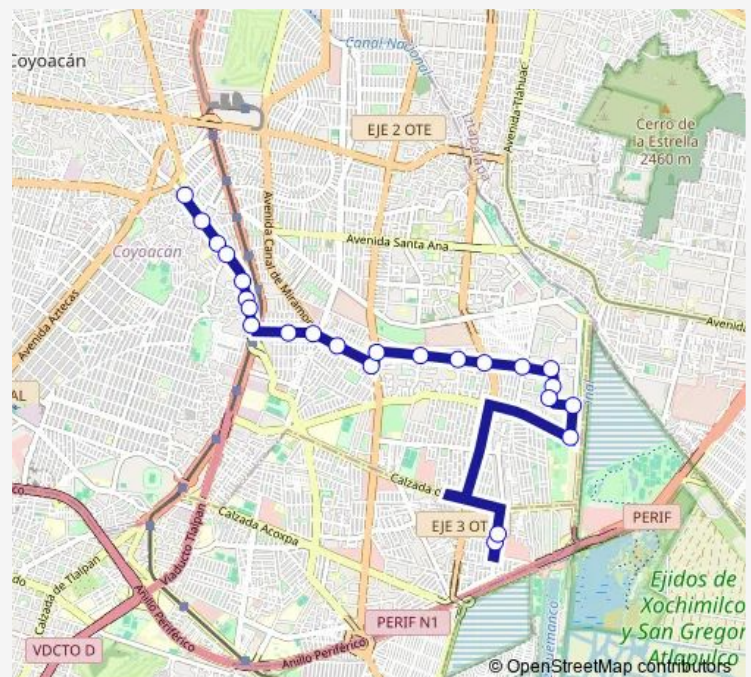

Saturday 00:00

Sunday 00:00

Route info

Direction: Sobre Av. División del Norte y Av. Pacifico

Stops: 24

Trip Duration: 0 hour 39 min

24C — División del Norte - Sauzales

Candelaria Pérez y Calz. de las Bombas

Av. Sauzales y Office Depot Cuernavaca

Av. Sauzales y Office Depot Cuernavaca

Direction

Av. Sauzales y Office Depot Cuernavaca — Av. División del Norte y Pacifico

28 stops

[Open route schedule](#)

Av. Sauzales y Office Depot Cuernavaca

Thursday 00:00

Friday 00:00

Saturday 00:00

Sunday 00:00

Route info

Direction: Av. Sauzales y Office Depot Cuernavaca

Stops: 28

Trip Duration: 0 hour 43 min