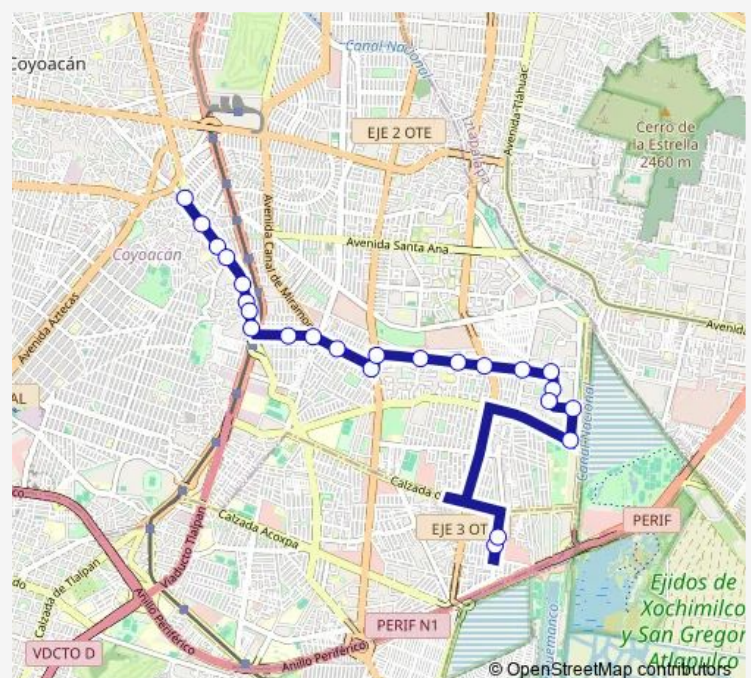

Saturday 00:00

Sunday 00:00

Route info

Direction: Sobre Av. División del Norte y Av. Pacifico

Stops: 24

Trip Duration: 0 hour 39 min

24c — División del Norte - Sauzales

Candelaria Pérez y Calz. de las Bombas

Av. Sauzales y Office Depot Cuernavaca

Av. Sauzales y Office Depot Cuernavaca

Direction

Av. Sauzales y Office Depot Cuernavaca — Av. División del Norte y Pacifico

28 stops

[Open route schedule](#)

Av. Sauzales y Office Depot Cuernavaca

Thursday 00:00

Friday 00:00

Saturday 00:00

Sunday 00:00

Route info

Direction: Av. Sauzales y Office Depot Cuernavaca

Stops: 28

Trip Duration: 0 hour 43 min