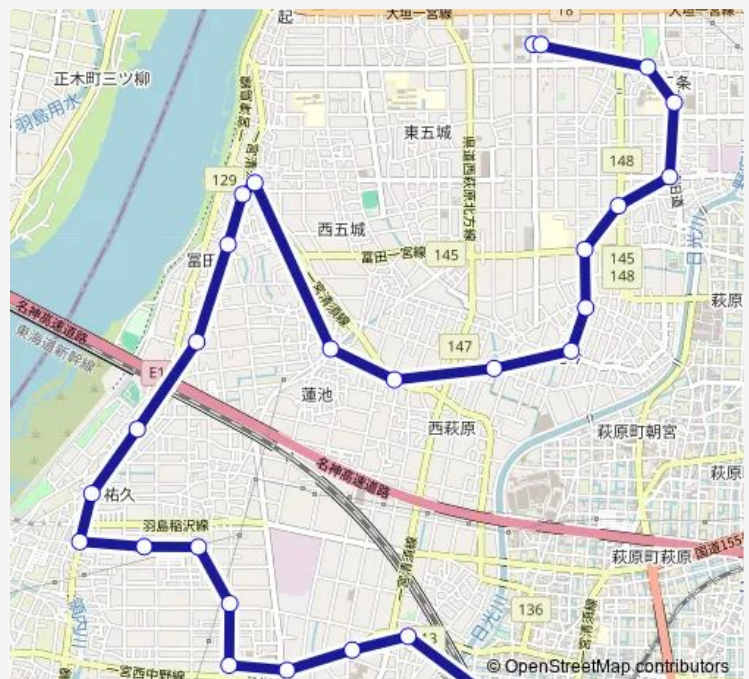

Bus 160尾西南コース尾西庁舎行 160 i-バス 尾西南コース 尾西庁舎行

[Go to website](#)

Direction

萩原駅 — 尾西庁舎(西玄関)

29 stops

[Open route schedule](#)

- 萩原駅
- 萩原駅西
- 荒南
- 吉藤下
- 北屋敷
- 朝日東小学校
- 尾西南部生涯学習センター
- 江端団地
- 祐久八間城
- 祐久十間城
- 下祐久
- 堤祐久
- 東加賀野井
- 富田団地
- 聖徳寺跡
- 富田上町
- 富田北
- 一宮医療療育センター
- 西浦公民館
- 西萩原宿舎
- ゆうゆうのやかた

Route schedule

萩原駅 — 尾西庁舎(西玄関)

Monday	07:15-17:45
Tuesday	07:15-17:45
Wednesday	07:15-17:45
Thursday	07:15-17:45
Friday	07:15-17:45
Saturday	07:15-17:45
Sunday	07:15-17:45

Route info

Direction: 萩原駅

Stops: 29

Trip Duration: 0 hour 34 min

160尾西南コース尾西庁舎行 — 160 i-バス 尾西南コース 尾西庁舎行 BusMaps

北今

尾西第一中学校南

板倉南

板倉北

三条小学校

尾西公園