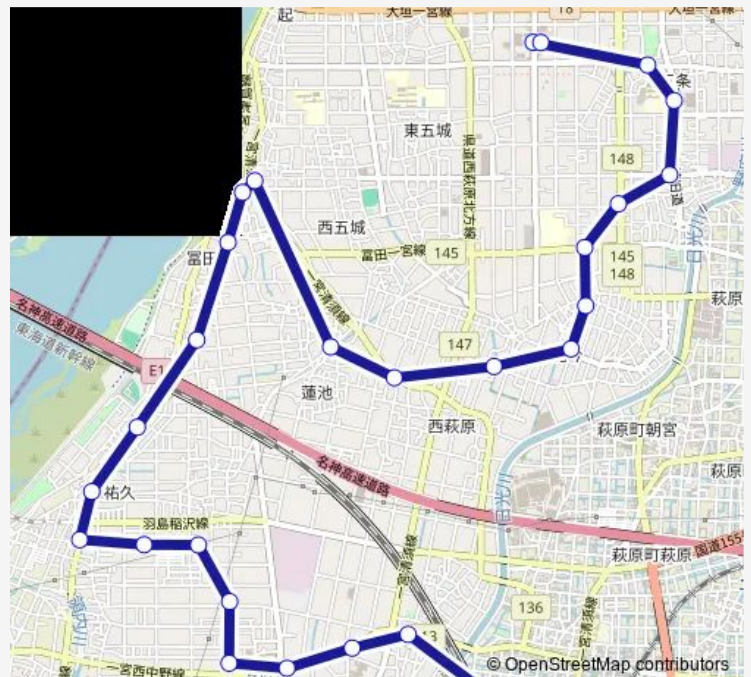

Bus 160尾西南コース尾西庁舎行 160 i-バス 尾西南コース 尾西庁舎行

[Go to website](#)

Direction

萩原駅 — 尾西庁舎(西玄関)

29 stops

[Open route schedule](#)

- 萩原駅
- 萩原駅西
- 荒南
- 吉藤下
- 北屋敷
- 朝日東小学校
- 尾西南部生涯学習センター
- 江端団地
- 祐久八間城
- 祐久十間城
- 下祐久
- 堤祐久
- 東加賀野井
- 富田団地
- 聖徳寺跡
- 富田上町
- 富田北
- 一宮医療療育センター
- 西浦公民館
- 西萩原宿舎
- ゆうゆうのやかた

Route schedule

萩原駅 — 尾西庁舎(西玄関)

Monday	07:15-17:45
Tuesday	07:15-17:45
Wednesday	07:15-17:45
Thursday	07:15-17:45
Friday	07:15-17:45
Saturday	07:15-17:45
Sunday	07:15-17:45

Route info

Direction: 萩原駅

Stops: 29

Trip Duration: 0 hour 34 min

160尾西南コース尾西庁舎行 — 160 i-バス 尾西南コース 尾西庁舎行 BusMaps

北今

尾西第一中学校南

板倉南

板倉北

三条小学校

尾西公園