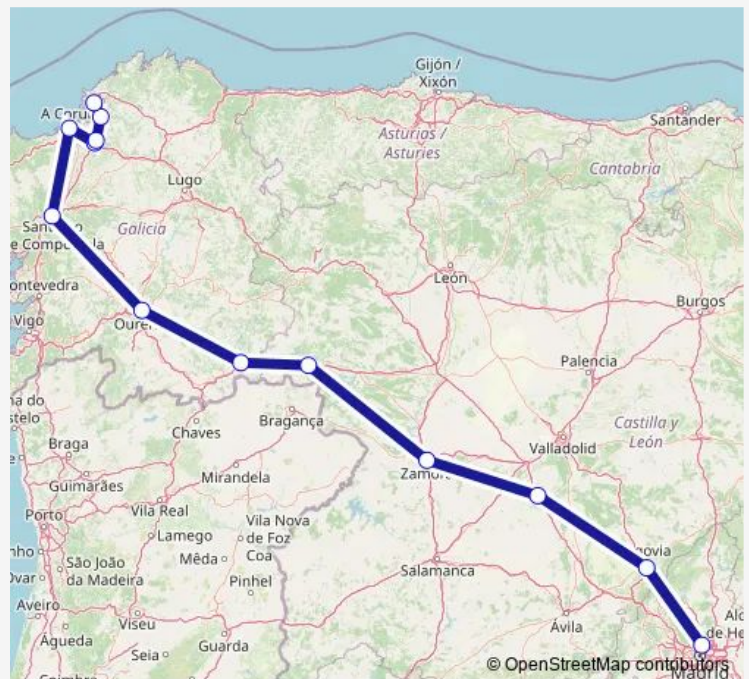

Rail ALVIA

Go to website

**Direction**

Estación de tren Madrid-Chamartin — Estación de tren Ferrol

13 stops

[Open route schedule](#)

Estación de tren Madrid-Chamartin

Estación de tren Segovia Guiomar

Estación de tren Medina del Campo Alta Velocidad

Estación de tren Zamora

Estación de tren Puebla DE Sanabria Llegada

Estación de tren A Gudiña-Porta DE Galicia

Estación de tren Ourense

Estación de tren Santiago de Compostela

Estación de tren A Corunya

Estación de tren Betanzos-Infesta

Estación de tren Betanzos-Cidade

Estación de tren Pontedeume

Estación de tren Ferrol

Route schedule

Estación de tren Madrid-Chamartin — Estación de tren Ferrol

Monday	18:25
Tuesday	18:25
Wednesday	18:25
Thursday	18:25
Friday	18:25
Saturday	18:25
Sunday	18:25

Route info

Direction: Estación de tren Madrid-Chamartin

Stops: 13

Trip Duration: 5 hour 43 min

ALVIA