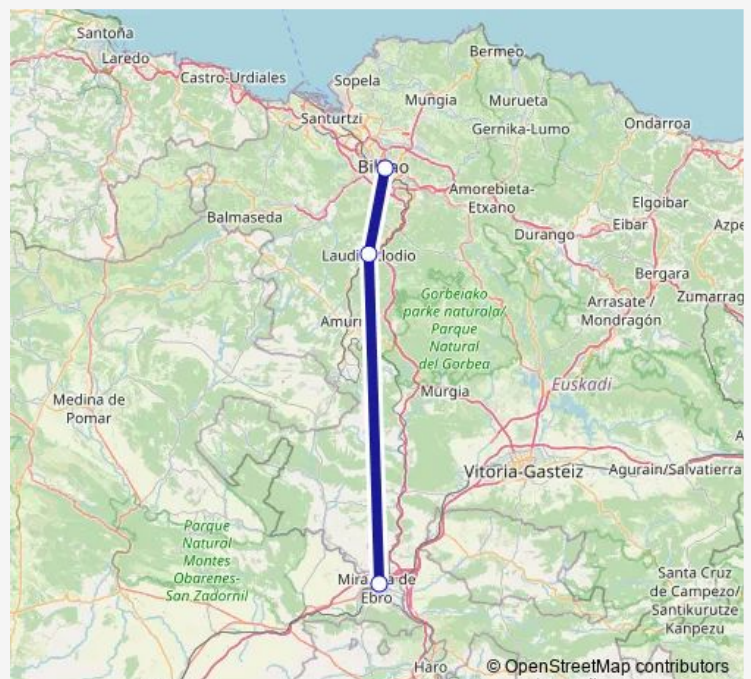

Direction

Estación de tren Miranda de Ebro — Estación de tren Bilbao-Abando Indalecio Prieto

2 stops

[Open route schedule](#)

Estación de tren Miranda de Ebro

Estación de tren Bilbao-Abando Indalecio Prieto

Route schedule

Estación de tren Miranda de Ebro — Estación de tren Bilbao-Abando Indalecio Prieto

Monday	13:54
Tuesday	13:54
Wednesday	13:54
Thursday	13:54
Friday	13:54
Saturday	13:54
Sunday	13:54

Route info

Direction: Estación de tren Miranda de Ebro

Stops: 2

Trip Duration: 1 hour 42 min

Direction

Estación de tren Bilbao-Abando Indalecio Prieto —
Estación de tren Miranda de Ebro

3 stops

[Open route schedule](#)