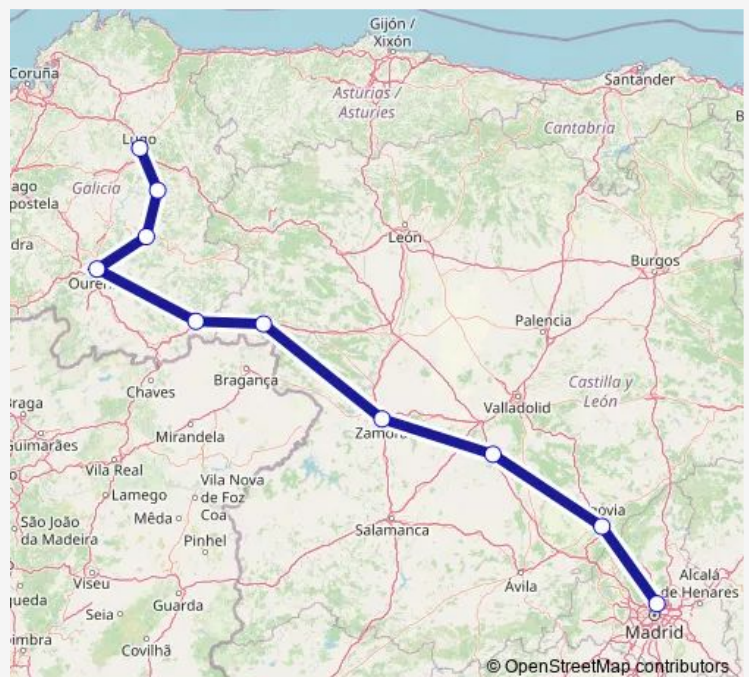

### Direction

Estación de tren Madrid-Chamartin — Estación de tren Lugo

10 stops

[Open route schedule](#)

Estación de tren Madrid-Chamartin

Estación de tren Segovia Guiomar

Estación de tren Medina del Campo Alta Velocidad

Estación de tren Zamora

Estación de tren Puebla DE Sanabria Llegada

Estación de tren A Gudiña-Porta DE Galicia

Estación de tren Ourense

Estación de tren Monforte de Lemos

Estación de tren Sarria

Estación de tren Lugo

### Route schedule

Estación de tren Madrid-Chamartin — Estación de tren Lugo

Monday	13:15
Tuesday	13:15
Wednesday	13:15
Thursday	13:15
Friday	13:15
Saturday	13:15
Sunday	13:15

### Route info

Direction: Estación de tren Madrid-Chamartin

Stops: 10

Trip Duration: 4 hour 42 min