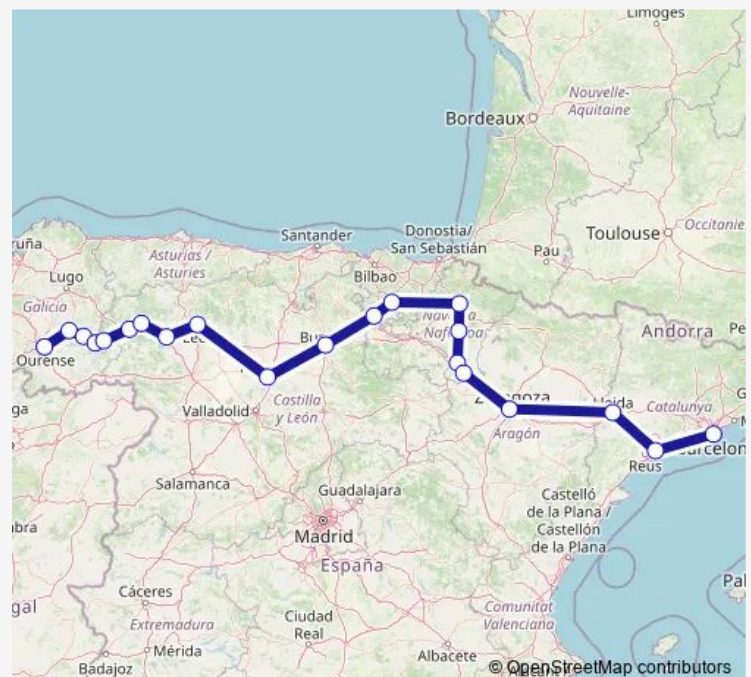

Barcelona-Sants

Route schedule

Ourense — Barcelona-Sants

Monday 09:25

Tuesday 09:25

Wednesday 09:25

Thursday 09:25

Friday 09:25

Saturday 09:25

Sunday 09:25

Route info

Direction: Ourense

Stops: 21

Trip Duration: 12 hour 10 min

Direction

Barcelona-Sants — Ourense

21 stops

[Open route schedule](#)

Barcelona-Sants

Camp Tarragona

Lleida

Zaragoza-Delicias

Tudela de Navarra

Castejon de Ebro