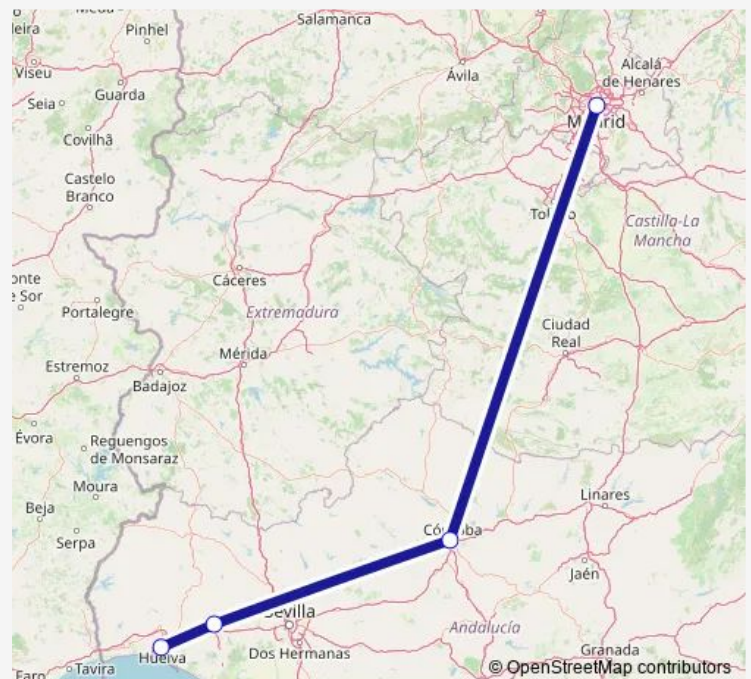

Direction

Huelva — Madrid-Puerta de Atocha

4 stops

[Open route schedule](#)

Huelva

La Palma del Condado

Cordoba

Madrid-Puerta de Atocha

Route schedule

Huelva — Madrid-Puerta de Atocha

Monday 08:00-16:05

Tuesday 08:00-16:05

Wednesday 08:00-16:05

Thursday 08:00-16:05

Friday 08:00-16:05

Saturday 08:00-16:05

Sunday 08:00-16:05

Route info

Direction: Huelva

Stops: 4

Trip Duration: 4 hour 2 min

Direction

Madrid-Puerta de Atocha — Huelva

4 stops

[Open route schedule](#)

Madrid-Puerta de Atocha

Cordoba

La Palma del Condado

Huelva

Route schedule

Madrid-Puerta de Atocha — Huelva

Monday	18:05
Tuesday	18:05
Wednesday	18:05
Thursday	18:05
Friday	18:05
Saturday	18:05
Sunday	18:05