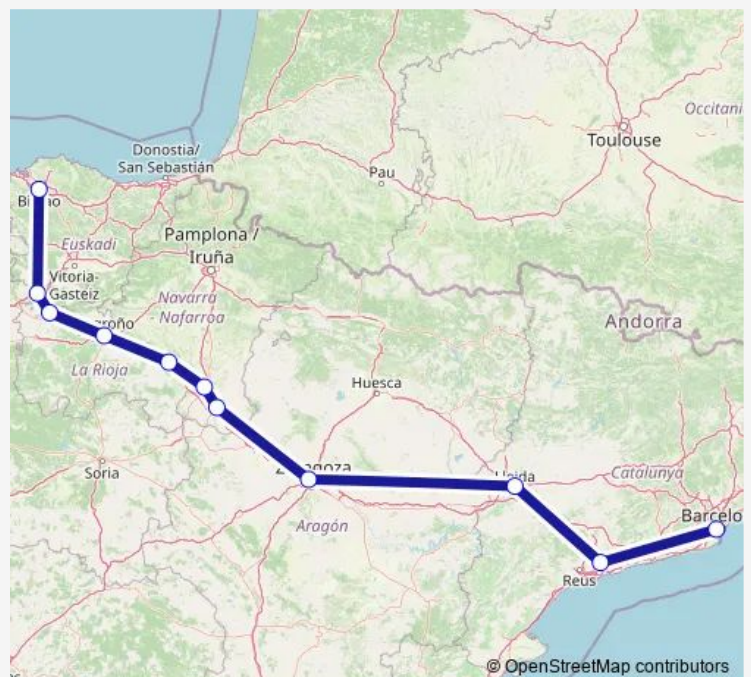

Estación de tren Bilbao-Abando Indalecio Prieto

Route schedule

Estación de tren Barcelona-Sants — Estación de tren Bilbao-Abando Indalecio Prieto

Monday 08:45

Tuesday 08:45

Wednesday 08:45

Thursday 08:45

Friday 08:45

Saturday 08:45

Sunday 08:45

Route info

Direction: Estación de tren Barcelona-Sants

Stops: 11

Trip Duration: 6 hour 51 min

## Direction

Estación de tren Bilbao-Abando Indalecio Prieto —  
Estación de tren Barcelona-Sants

11 stops

[Open route schedule](#)

Estación de tren Bilbao-Abando Indalecio Prieto

Estación de tren Miranda de Ebro

Estación de tren Barcelona-Sants