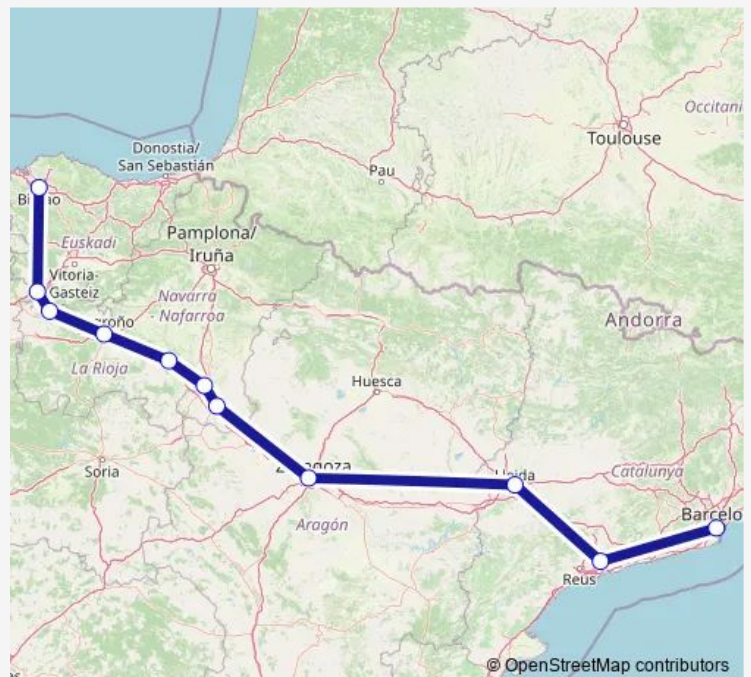

### Direction

Barcelona-Sants — Bilbao-Abando Indalecio Prieto

11 stops

[Open route schedule](#)

Barcelona-Sants

Camp Tarragona

Lleida

Zaragoza-Delicias

Tudela de Navarra

Castejon de Ebro

Calahorra

Logronyo

Haro

Miranda de Ebro

Bilbao-Abando Indalecio Prieto

### Route schedule

Barcelona-Sants — Bilbao-Abando Indalecio Prieto

Monday 08:45

Tuesday 08:45

Wednesday 08:45

Thursday 08:45

Friday 08:45

Saturday 08:45

### Route info

Direction: Barcelona-Sants

Stops: 11

Trip Duration: 6 hour 51 min