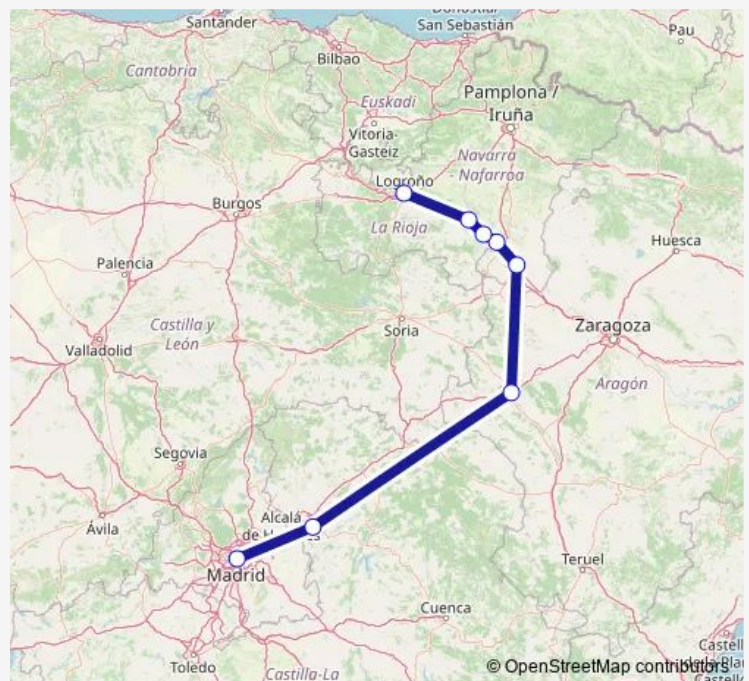

Direction

Estación de tren Madrid-Puerta de Atocha — Estación de tren Logronyo

8 stops

[Open route schedule](#)

Estación de tren Madrid-Puerta de Atocha

Estación de tren Guadalajara - Yebes

Estación de tren Calatayud

Estación de tren Tudela de Navarra

Estación de tren Alfaro

Estación de tren Rincon de Soto

Estación de tren Calahorra

Estación de tren Logronyo

Route schedule

Estación de tren Madrid-Puerta de Atocha — Estación de tren Logronyo

Monday 07:50-18:05

Tuesday 07:50-18:05

Wednesday 07:50-18:05

Thursday 07:50-18:05

Friday 07:50-18:05

Saturday 07:50-18:05

Sunday 07:50-18:05

Route info

Direction: Estación de tren Madrid-Puerta de Atocha

Stops: 8

Trip Duration: 3 hour 35 min

Direction

Estación de tren Logronyo — Estación de tren Madrid-Puerta de Atocha

8 stops

[Open route schedule](#)

Estación de tren Logronyo