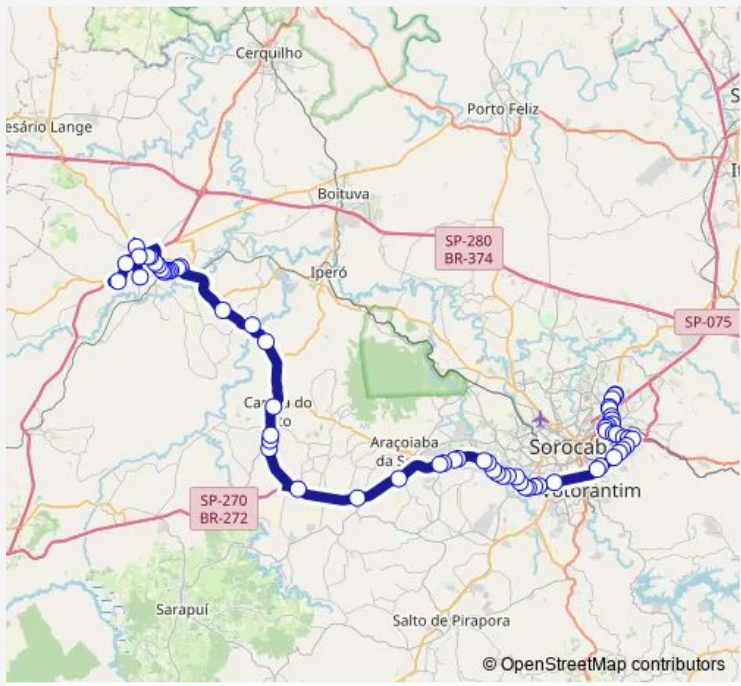

Bus 6108EX3 Tatui (Centro) - Sorocaba (Unip)

[Go to website](#)

Direction
 Av. Independencia 262 Sorocaba - SP Brasil Sorocaba - SP 18085 Brasil — Rua 11 de Agosto 1950 OP/1953 - Jardim Progresso Tatui - SP 18277-050 Brasil

66 stops

[Open route schedule](#)

- Av. Independencia 262 Sorocaba - SP Brasil Sorocaba - SP 18085 Brasil
- Avenida Independencia 612 Sorocaba - SP 18087-105 Brasil
- Av. Independencia 1401 Sorocaba - SP 18087-105 Brasil
- Avenida Independencia (oposto a Unip)
- Av. Independencia 71 Sorocaba - SP 18013-280 Brasil
- Rod. Waldomiro Correa de Camargo 4241-4273 - Alem Ponte Sorocaba - SP 18013-280 Brasil Sorocaba - SP 18013-280 Brasil
- Avenida Engenheiro Carlos Reinaldo Mendes 3043
- Avenida Engenheiro Carlos Reinaldo Mendes (oposto ao n 3026)
- Avenida Engenheiro Carlos Reinaldo Mendes 2545
- Av. Eng. Carlos Reinaldo Mendes 2181 Sorocaba - SP 18013-280 Brasil
- Avenida Engenheiro Carlos Reinaldo Mendes 1761
- R. Sadrac de Arruda 603-799 - Jardim Goncalves Sorocaba - SP Brasil Sorocaba - SP 18016-450 Brasil
- Av. Sao Paulo 3435 - Jardim Santa Rosalia Sorocaba - SP Brasil - Jardim do Sol Sorocaba - SP 18017-034 Brasil
- Av. Sao Paulo 4460 - Alem Ponte Sorocaba - SP 18013-004 Brasil
- Av. Sao Paulo 4500 - Granja Olga Sorocaba - SP 18090-190 Brasil

Route schedule
 Av. Independencia 262 Sorocaba - SP Brasil Sorocaba - SP 18085 Brasil — Rua 11 de Agosto 1950 OP/1953 - Jardim Progresso Tatui - SP 18277-050 Brasil

Monday	22:40
Tuesday	22:40
Wednesday	22:40
Thursday	22:40
Friday	22:40
Saturday	—
Sunday	—

Route info
 Direction: Av. Independencia 262 Sorocaba - SP Brasil Sorocaba - SP 18085 Brasil
 Stops: 66
 Trip Duration: -22 hour -10 min

Av. Sao Paulo 4750 - Jardim Astro Sorocaba - SP
18017-158 Brasil