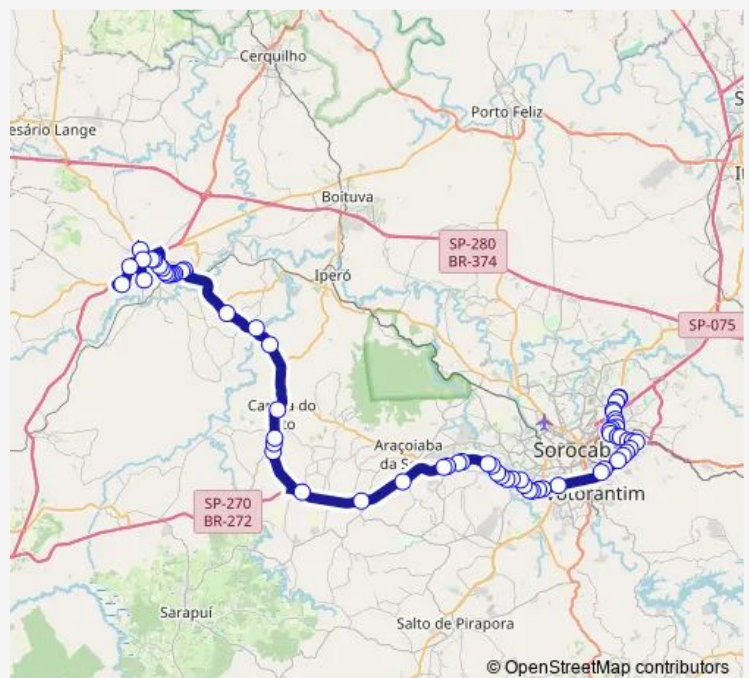

Av. Sao Paulo 4460 - Alem Ponte Sorocaba - SP 18013-004 Brasil

Av. Sao Paulo 4500 - Granja Olga Sorocaba - SP 18090-190 Brasil

Route schedule

Av. Independencia 262 Sorocaba - SP Brasil Sorocaba - SP 18085 Brasil — Rua 11 de Agosto 1950 OP/1953 - Jardim Progresso Tatui - SP 18277-050 Brasil

Monday	22:40
Tuesday	22:40
Wednesday	22:40
Thursday	22:40
Friday	22:40
Saturday	—
Sunday	—

Route info

Direction: Av. Independencia 262 Sorocaba - SP Brasil Sorocaba - SP 18085 Brasil

Stops: 66

Trip Duration: -22 hour -10 min